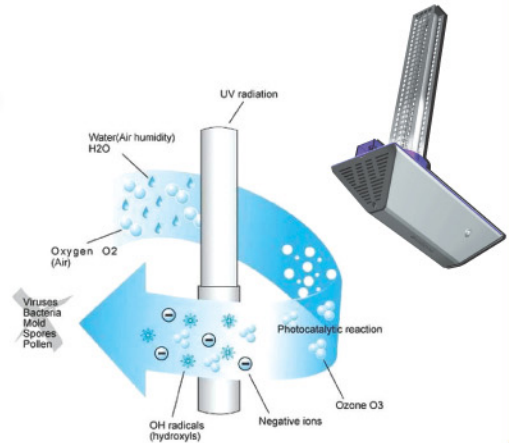

InDuct™ 공기정화기 장점과 설치 이후 고객의 이익

1. 음식냄새, 담배냄새, 곰팡이 냄새 최대한 제거
2. 유해 세균, 곰팡이 균, 바이러스에 대한 살균 효과
3. 공조설비 및 덕트 내부 청결 유지(클린 공조기, 클린 덕트에 가장 이상적인 제품)
4. 집단 감염 예방 및 유해세균 증식 억제
5. 매우 저렴한 연간 유지비(매년 1회 램프 교체로 끝)
6. 매우 저렴한 소비전력 소비(타 제품 대비 가장 최소 소비전력)
7. 깨끗한 공기질 유지로 고객님의 건물의 부동산 가치 상승