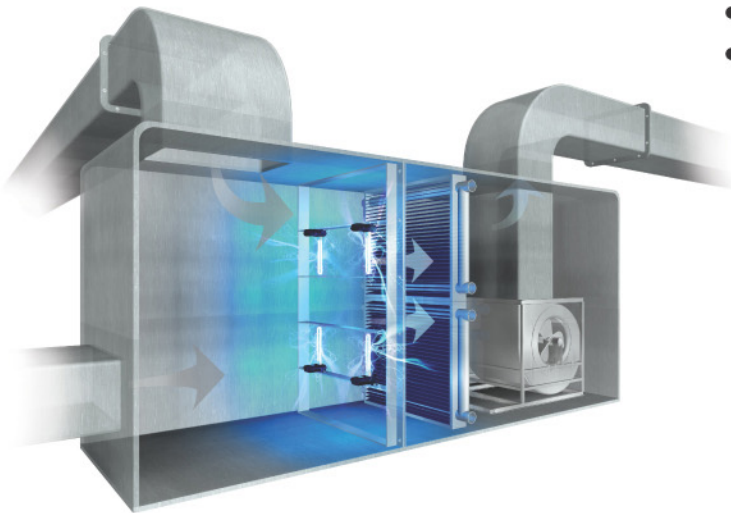

에어컨, 냉난방공조조기, 환기시스템 내장형 공기정화기 인덕트(InDuct™)

미국 “냉동공조학회(ASHRAE)”와 “그린빌딩 심사위원회(USBC)”가
적극 추천하는 BioZone UVGI(Ultraviolet Germicidal Irradiation)

냉난방 공조시스템(AHU, DUCT, COIL) 내부 오염 심각!

- 불쾌한 악취 및 냄새 발생의 주범
- 곰팡이에 의한 유해세균 번식의 주범
- 병원성 세균 확산에 의한 집단 감염의 주범