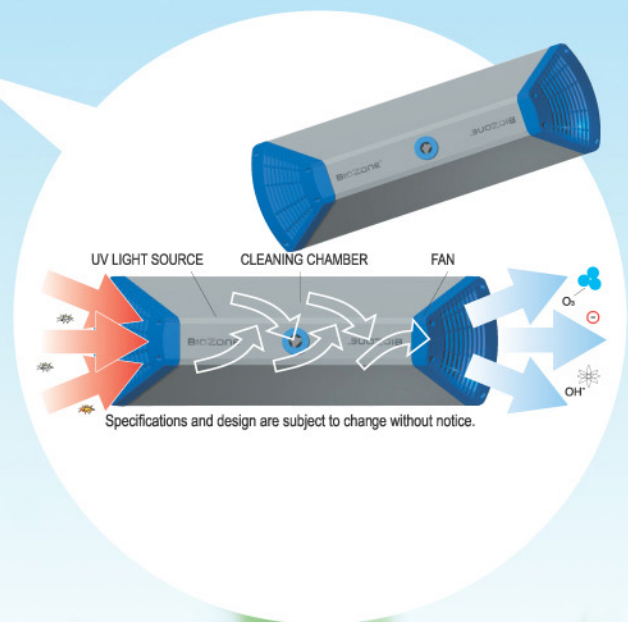

공기정화기(Air Purifier) “에어케어” 모델!

- ☑ 공중화장실에 가장 적합한 모델
- ☑ 방향제 대체 효과 탁월
- ☑ 불쾌한 냄새가 발생하는 모든 장소