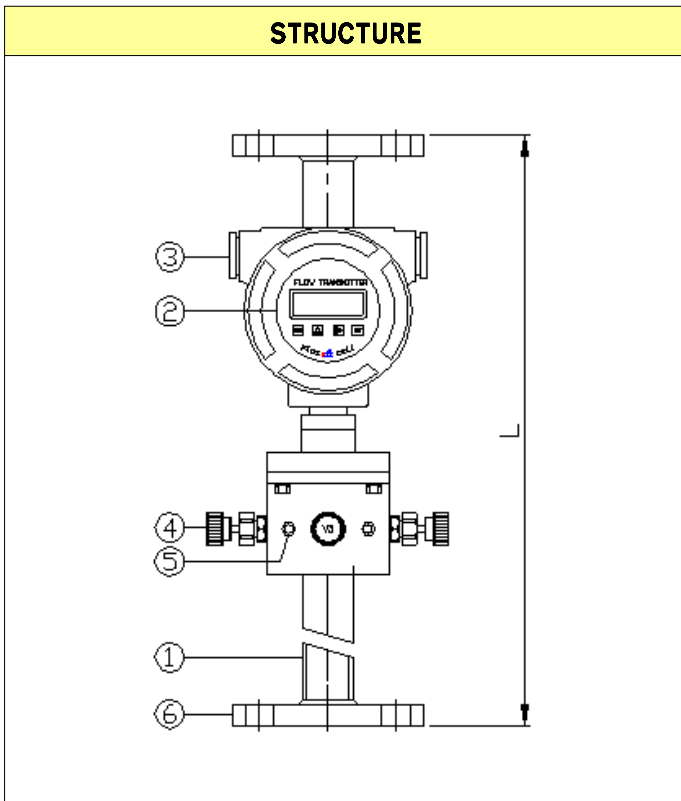

SPECIFICATION

CON`N	SIZE	MAT`L	PRESS.	TEMP.	ACCURACY
FLANGE SCREW WAFER	15A~500A (10A~20A)	STEEL SUS304 SUS316	MAX 6 kgf/cm ²	MAX 100℃	F.S ±1.0%

MODEL CODE

ALD	-	<input type="checkbox"/>	-	<input type="checkbox"/>	-	<input type="checkbox"/>	-	<input type="checkbox"/>	DESCRIPTION
ACCESSORY		S							MAIN VALVE
		C							CONNECTOR
MATERIAL			1						STEEL
			2						SUS 304
			3						SUS 316
			O						OTHER
ELECTRIC				G					INDICATOR, INTEGRATOR, PULSE
				M					WITH OUTPUT(4~20mA)
				A					WITH OUTPUT(ALARM)
				O					OTHER
CONNECTION							J		JIS 10K FF(RF)
							A		ANSI 150# RF(FF)
							D		DIN PN10/16
							P		PT(Male / Female)
							N		NPT(Male / Female)
							O		OTHER

Flowmeter Product Directory

MODEL : ALD

FLOW RATE						
SIZE (d)		H ₂ O(m ³ /h)	AIR (Nm ³ /h) 760mmHg(A) 20℃	Length (L)		
A	B	Flow Rate	Flow Rate	Screw	Flange	Wafer
10A	3/8B	0.08~0.42	0.8~4	70	520	
15A	1/2B	0.18~0.96	2~9.2	70	520	
20A	3/4B	0.45~2.4	5~23	70	520	
25A	1B	0.8~4.2	8~40	70	520	60
32A	1 1/4B	1.2~6.4	12~60	74	520	60
40A	1 1/2B	1.8~9.4	18~90	85	520	60
50A	2B	3.5~18.5	35~175	90	520	60
65A	2 1/2B	6~32	60~300	100	540	60
80A	3B	8~42	80~400	110	540	60
100A	4B	16~80	160~800	120	540	60
125A	5B	25~125	250~1250	130	540	60
150A	6B	35~180	350~1700	130	540	60
200A	8B	60~320	600~2800		540	60
250A	10B	90~480	900~5000		540	60
300A	12B	160~820	1600~7800		540	60
350A	14B	200~1000	2000~9500		540	80
400A	16B	300~1500	3000~14500		540	80
450A	18B	400~2000	4000~19000		540	80
500A	20B	500~2500	5000~24000		540	80

PART LIST

NO	NAME	MATERIAL		
		NO.1	NO.2	NO.3
1	Body	SPP	SUS304	SUS316
2	Indicator	EX d IIB T6		
3	Terminal Room			
4	Main Valve	BSBM	SUS304	SUS316
5	Vent Plug	BSBM	SUS304	SUS316
6	Flange	SS400	SUS304	SUS316