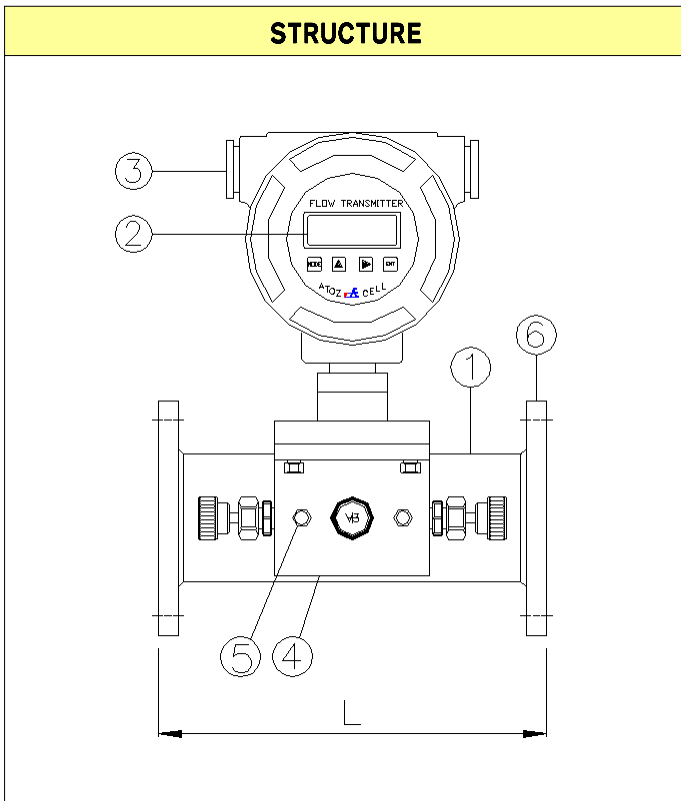

Flowmeter Product Directory

MODEL : ALD

FEATURES

- 유량을 디지털로 표시하여 지시판독이 용이하다.
- 순시 · 적산치 2-LINE 9형 LCD의 디지털 DISPLAY MODE.
- 내압방폭형으로 폭발의 위험성이 있는 지역에 사용 할 수 있다.
- 전자부분이 응용된 통합형 유량계로 순시치(Indicator) 적산치(Integrator) 및 펄스(Pulse)를 기본으로 4-20mA Output, 2-Relay Output 옵션까지 제공할 수 있게 설계 되었으며 원격제어 가능하고 주변기기와 접목하여 자동화 시스템에 활용 할 수 있다.
- 본제품은 MAIN VALVE가 장착되어있다(Accessory : S)

SPECIFICATION

CON'N	SIZE	MAT'L	PRESS.	TEMP.	ACCURACY
FLANGE SCREW WAFER	15A~500A (10A~20A)	STEEL SUS304 SUS316	MAX 6 kgf/cm ²	MAX 100℃	F.S ±1.0%

MODEL CODE

ALD	-	<input type="checkbox"/>	-	<input type="checkbox"/>	-	<input type="checkbox"/>	-	<input type="checkbox"/>	DESCRIPTION
ACCESSORY		S							MAIN VALVE
		C							CONNECTOR
MATERIAL			1						STEEL
			2						SUS 304
			3						SUS 316
			O						OTHER
ELECTRIC				G					INDICATOR, INTEGRATOR, PULSE
				M					WITH OUTPUT(4-20mA)
				A					WITH OUTPUT(ALARM)
				O					OTHER
CONNECTION						J			JIS 10K FF(RF)
						A			ANSI 150# RF(FF)
						D			DIN PN10/16
						P			PT(Male / Female)
						N			NPT(Male / Female)
						O			OTHER

Flowmeter Product Directory

MODEL : ALD

FLOW RATE						
SIZE (d)		H ₂ O(m ³ /h)	AIR (Nm ³ /h) 760mmHg(A) 20℃	Length (L)		
A	B	Flow Rate	Flow Rate	Screw	Flange	Wafer
10A	3/8B	0.08~0.42	0.8~4	70	520	
15A	1/2B	0.18~0.96	2~9.2	70	520	
20A	3/4B	0.45~2.4	5~23	70	520	
25A	1B	0.8~4.2	8~40	70	520	60
32A	1 1/4B	1.2~6.4	12~60	74	520	60
40A	1 1/2B	1.8~9.4	18~90	85	520	60
50A	2B	3.5~18.5	35~175	90	520	60
65A	2 1/2B	6~32	60~300	100	540	60
80A	3B	8~42	80~400	110	540	60
100A	4B	16~80	160~800	120	540	60
125A	5B	25~125	250~1250	130	540	60
150A	6B	35~180	350~1700	130	540	60
200A	8B	60~320	600~2800		540	60
250A	10B	90~480	900~5000		540	60
300A	12B	160~820	1600~7800		540	60
350A	14B	200~1000	2000~9500		540	80
400A	16B	300~1500	3000~14500		540	80
450A	18B	400~2000	4000~19000		540	80
500A	20B	500~2500	5000~24000		540	80