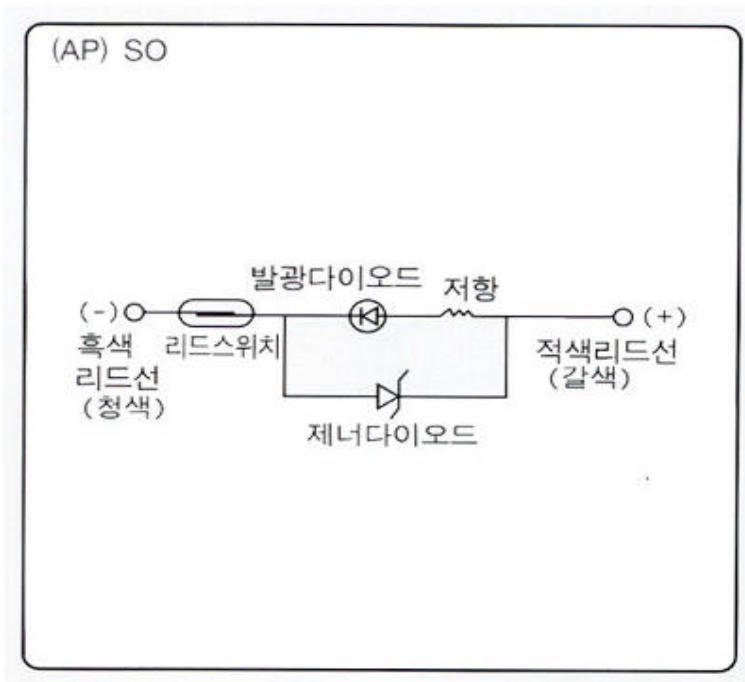

유점점 Autoswitches

[AP] S O

- : 4.5mm
- : 0.08 X 60 (coil)
- : (VW-1 )
- : 1msec
- : DC500V 가 50M ( , )
- : AC1500V 1 ( , )
- : 30 G - :
- : -10 60
- : IP-67

1m 1m

(AP) S O 오토스위치 사양

Auto s/w 사양	(AP) S O	
사 용 부 하	PLC, 릴레이	
부 하 전 압	DC 24V	AC 110V
부 하 전 류	5-50mA	5-25mA
접점보호회로	없 음	
내부강하전압	3.0V 미 하	
신호표시램프	있음 (ON시 적색램프 점등)	

오토스위치 내부 회로

▶ 최고 감도 위치/동작범위/외형치수