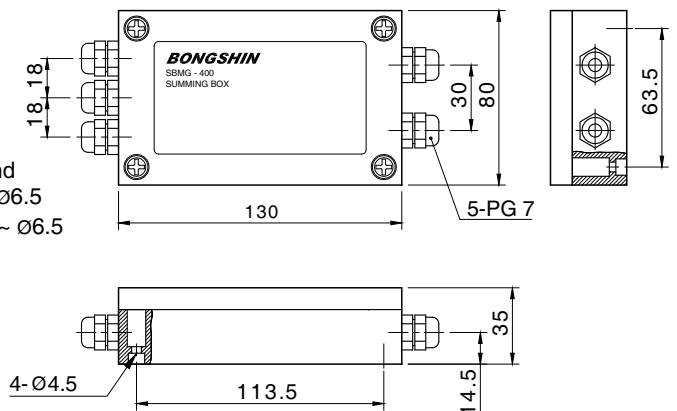

ORDERING INFORMATION	
SB	- 40P
MODEL	40P : 4 load cell
SB	60P : 6 load cell

### Features

1. Excitation trim
2. 4 load cell summing  
Input cable :  $\varnothing 2.5 \sim \varnothing 6.5$   
Output cable :  $\varnothing 2.5 \sim \varnothing 6.5$
3. Polyamide cable gland
4. IP 67 Protection