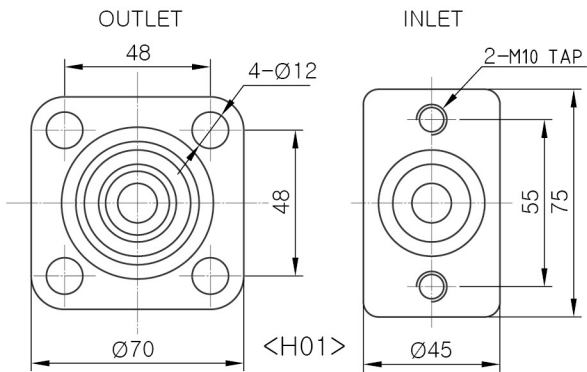

BK-G15-9211-A00[H01~H06]

상시 열림
Normal Open
<Green>

<Zinc Hand Wheel>

상시 닫힘
Normal Close
<Red>

Normal Open
<Green>

<Brass Hand Wheel>

Normal Close
<Red>

<H01>

상시열림/GREEN : Normal Open

<H04>

상시열림/GREEN : Normal Open

<H02>

상시열림/GREEN : Normal Open

<H05>

상시열림/GREEN : Normal Open

<H03>