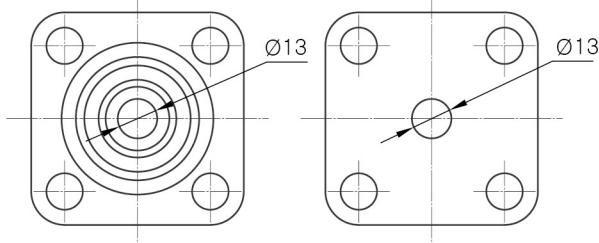

BK-G15-9211-A00[H01~H06]

상시 열림
Normal Open
<Green>

<Zinc Hand Wheel>

상시 닫힘
Normal Close
<Red>

Normal Open
<Green>

<Brass Hand Wheel>

Normal Close
<Red>

<H01>

상시열림/GREEN : Normal Open

<H04>

상시열림/GREEN : Normal Open

<H02>

상시열림/GREEN : Normal Open

<H05>

상시열림/GREEN : Normal Open

<H03>