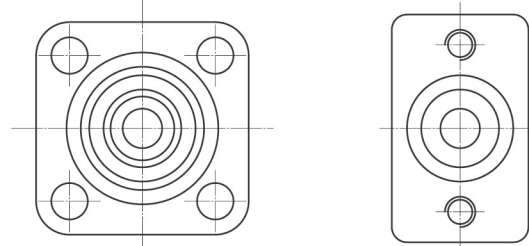

BK-G15-9211-A00[H01~H06]

상시 열림
Normal Open
<Green>

<Zinc Hand Wheel>

상시 닫힘
Normal Close
<Red>

Normal Open
<Green>

<Brass Hand Wheel>

Normal Close
<Red>

<H01>

상시열림/GREEN : Normal Open

<H04>

상시열림/GREEN : Normal Open

<H02>

상시열림/GREEN : Normal Open

<H05>

상시열림/GREEN : Normal Open

<H03>

상시열림/GREEN : Normal Open

<H06>

상시닫힘/RED : Normal Close