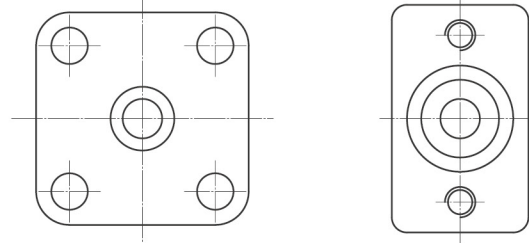

BK-G15-9211-A00[H01~H06]

상시 열림
Normal Open
<Green>

<Zinc Hand Wheel>

상시 닫힘
Normal Close
<Red>

Normal Open
<Green>

<Brass Hand Wheel>

Normal Close
<Red>

<H01>

상시열림/GREEN : Normal Open

<H04>

상시열림/GREEN : Normal Open

<H02>

상시열림/GREEN : Normal Open

<H05>

상시열림/GREEN : Normal Open

<H03>

상시열림/GREEN : Normal Open

<H06>

상시닫힘/RED : Normal Close