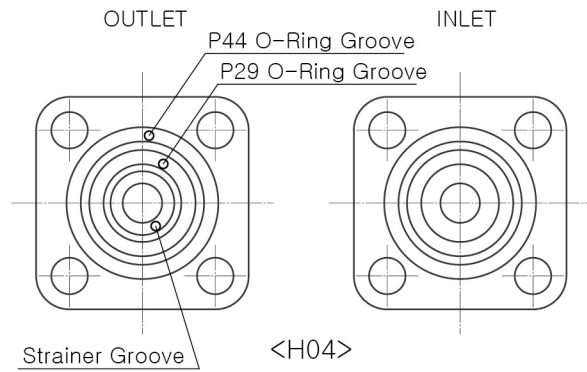

BK-G15-9211-A00[H01~H06]

상시 열림
Normal Open
<Green>

<Zinc Hand Wheel>

상시 닫힘
Normal Close
<Red>

Normal Open
<Green>

<Brass Hand Wheel>

Normal Close
<Red>

<H01>

상시열림/GREEN : Normal Open

<H04>

상시열림/GREEN : Normal Open

<H02>

상시열림/GREEN : Normal Open

<H05>

상시열림/GREEN : Normal Open

<H03>

상시열림/GREEN : Normal Open

<H06>

상시닫힘/RED : Normal Close