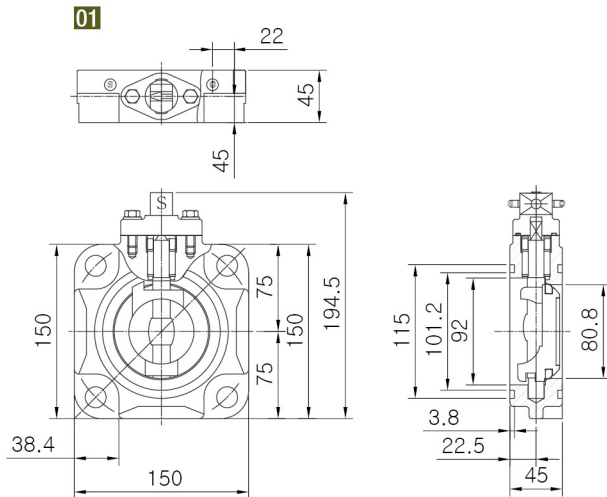

RADIATOR VALVE

- Type : Rectangular wafer type
- Size : DN80, 3inch

01 BK-BF80-W00[H01]

02 BK-BF80-C00

03 BK-BF80-C00(H02)

04 BK-BF80-C00(H03)

BK-BF80-C00