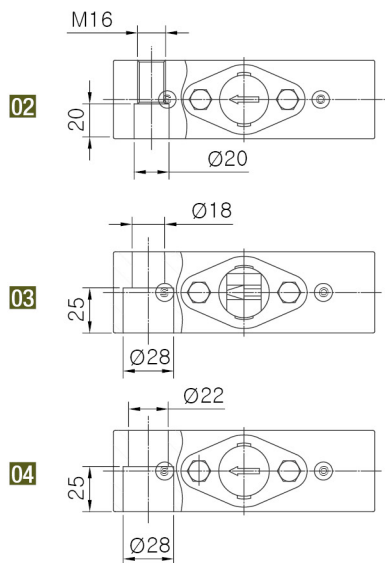

RADIATOR VALVE

- Type : Rectangular wafer type
- Size : DN80, 3inch

01 BK-BF80-W00[H01]

02 BK-BF80-C00

03 BK-BF80-C00(H02)

04 BK-BF80-C00(H03)

BK-BF80-C00