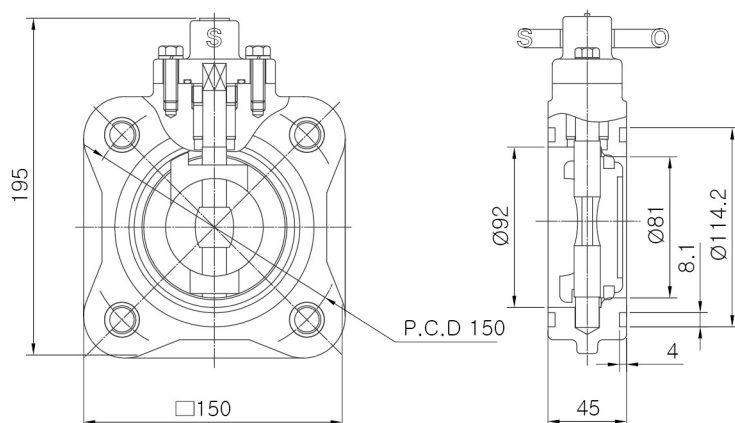

RADIATOR VALVE

- Type : Rectangular wafer type
- Size : DN80, 3inch

01 BK-BF80-W00[H01]

02 BK-BF80-C00

03 BK-BF80-C00(H02)

04 BK-BF80-C00(H03)

BK-BF80-C00