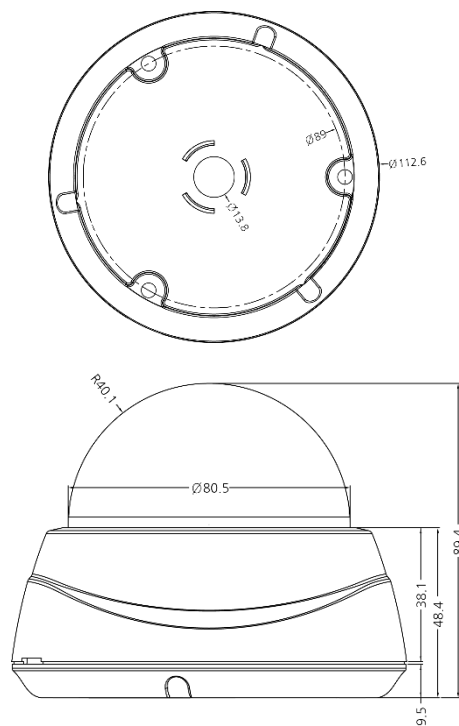

KA1080D-IR24-F3.6

아날로그HD All-in-One FIXED LENS IR DOME CAMERA

제품특징

[공통사양]

- 2.1Megapixel CMOS
- 아날로그HD 올인원 카메라
- HD-TVI, HD-A, HD-C
- 3.6mm 고성능 메가픽셀 렌즈 내장
- Full-HD 해상도
- 3DNR 적용(노이즈 제거)
- True Day&Night (ICR)
- 안개 제거 기능 (Defog)
- UCC 기능
- IR LED : 24pcs

외관도 (단위 : mm)

KA1080D-IR24-F3.6

제품사양

비디오		NTSC	PAL	
항목				
센서		2.1 메가픽셀 CMOS		
총 화소 수		1920(H) x 1080(V) = 2.1M 픽셀		
촬영 방식		순차주사		
렌즈	필터	True Day & Night (ICR)		
	타입	3.6mm Fixed MEGA Lens (f2.1)		
비디오	출력단자	1 (BNC 1.0 Vp-p, 75Ω)		
	해상도	1080P30 / 720p30, 720p60(crop)	1080p25 / 720p25, 720p50(crop)	
	포맷	HD-TVI, HD-A, HD-C		
비디오 제어	자동이득제어	LEVEL 0~10		
	신호대 잡음비	52dB 이상		
	역광보정	OFF / HLC / BLC / WDR		
	ACE	OFF / LOW / MIDDLE / HIGH		
	최저조도	0.02Lux (DSS x32)		
	DNR (노이즈제거)	OFF / LOW / MIDDLE / HIGH		
	화이트 밸런스	AUTO / AUTOext / PRESET / MANUAL		
	셔터	INDOOR / OUTDOOR / INDOOR-ANTI-BLUR / OUTDOOR-ANTI-BLUR / FLICKER / MANUAL (11 steps)		
	OSD 언어	영어		
	Day & Night	COLOR / BW / EXTERN / AUTO		
	안개제거	OFF / ON (AUTO, MAUAL-LOW / MIDDLE / HIGH)		
	사생활 보호	OFF / ON (Programmable 16 zones)		
	디펙 보정	LIVE DPC		
	DSS	OFF / AUTO / x2~x32		
	디지털 효과	OFF / H-MIRROR / V-MIRROR		
	IR LED	24 pcs		
	스마트 IR	OFF / ON		
	제어	UCC		
	전원			
	전력 소모	Max 3W		
입력 전압	DC 12V(±10%)			
환경				
사용 온도 / 습도	-10°C ~ +50°C / MAX 90% RH			
보관 온도 / 습도	-20°C ~ +60°C / MAX 90% RH			
인증				
인증	KC			