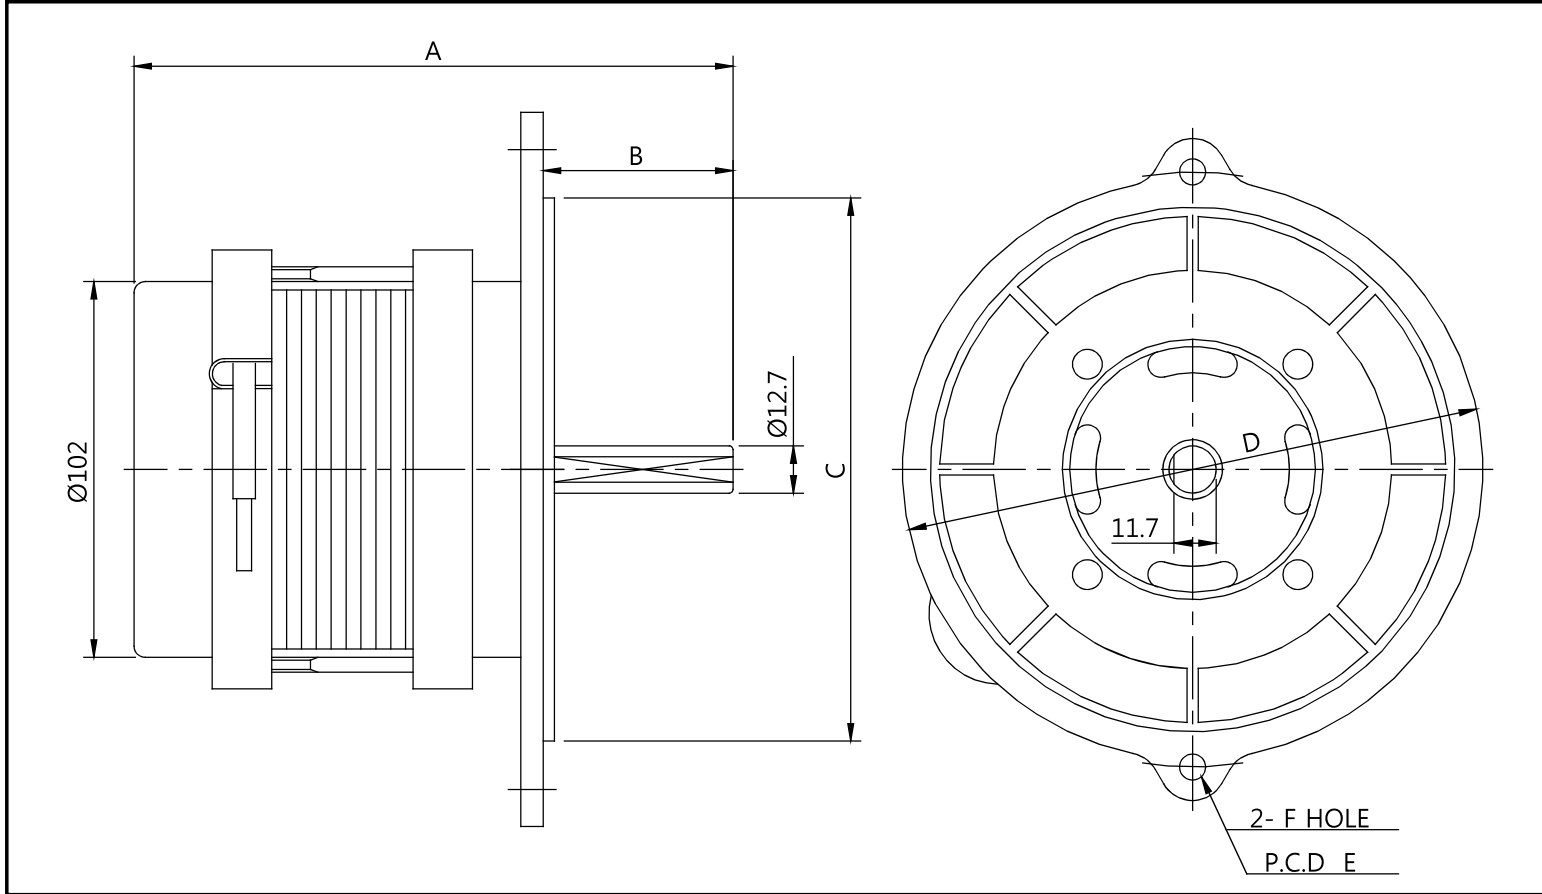

# 소형 AC 모터 (AC Motor)

제품명 Model	전원 Source (V)	주파수 Fre- quency (Hz)	전류 Current (A)	소비전력 Power Input (W)	회전수 Revolution per minute (RPM)	모터출력 Motor Output (KW)	극수 Pole (P)
DBM-100A	1Ø 220V	50	0.70	135	2,800	0.1	2
		60	0.95	210	3,070		
DBM-150A	1Ø 220V	50	0.95	170	2,855	0.15	2
		60	1.45	295	3,200		

## Dimension

Model	A	B	FLANGE TYPE	C	D	E	F
DBM-100A	161	51	小 (Small)	Ø127	Ø132	Ø136	Ø7
DBM-150A	181	61	中 (Middle)	Ø141	Ø154	Ø160	Ø7
			大 (Large)	Ø146	Ø154	Ø172	Ø8.5

◆ 본 제품의 사양은 품질개선을 위하여 예고없이 변경되는 경우가 있습니다.