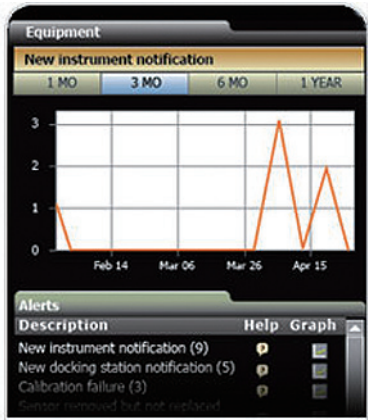

네트워크 서비스

iNet

- ▷ 인터넷 네트워크를 기반으로 가스 감지 프로그램 서비스 제공
- ▷ 자가진단 테스트, 측정, 데이터 다운로드를 자동으로 수행
- ▷ 실시간알람과 현황보고서를 제공함으로써알람이 작동한 감지기, 시간 및 장소를 제공
- ▷ 자동화된 유지보수로 가스감지기의 작동상태를 최상으로 유지함

Docking station 2

DS2 with Aspirated Ventis MX4 and Calibration Gas (Sold Separately)

DS2

DS2 with GasBadge Pro (Sold Separately)

Application model

TANGO TX1

GasBadge Pro

VENTIS MX4

MX6 iBrid

iNet control display

자가진단 테스트 및 캘리브레이션 정보를 제공
각 감지기의 센서 레벨을 통해 작업지역의
위험

어느 작업자가 가스 감지기 알람을
해제시켰는지 알 수 있으며, 감지기 알람 설정,
데이터 로그 간격이 정확한지 알려 줌

가스감지기의 알람발생 시간 및
장소 제공하여 위험도가 높은 지역 식별
가능

iNet Infrastructure

iNetDS

- 휴대용 도킹 장비
- 여러위치에 설치
- 10/100Mbps-DHCP 사용가능
- iNet에 직접 데이터 전송
- 암호화된 트래픽
- iNet 제어를 통해 관리