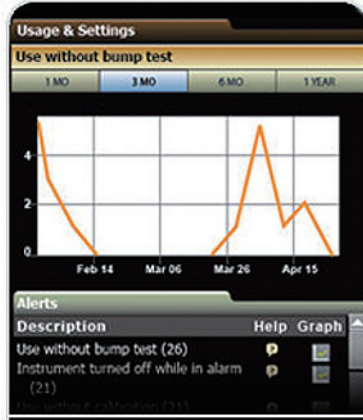

네트워크 서비스

iNet

- ▷ 인터넷 네트워크를 기반으로 가스 감지 프로그램 서비스 제공
- ▷ 자가진단 테스트, 측정, 데이터 다운로드를 자동으로 수행
- ▷ 실시간알람과 현황보고서를 제공함으로써알람이 작동한 감지기, 시간 및 장소를 제공
- ▷ 자동화된 유지보수로 가스감지기의 작동상태를 최상으로 유지함

Docking station 2

DS2 with Aspirated Ventis MX4 and Calibration Gas (Sold Separately)

DS2

DS2 with GasBadge Pro (Sold Separately)

Application model

TANGO TX1

GasBadge Pro

VENTIS MX4

MX6 iBrid

iNet control display

자가진단 테스트 및 캘리브레이션 정보를 제공
각 감지기의 센서 레벨을 통해 작업지역의
위험

어느 작업자가 가스 감지기 알람을
해제시켰는지 알 수 있으며, 감지기 알람 설정,
데이터 로그 간격이 정확한지 알려 줌

가스감지기의 알람발생 시간 및
장소 제공하여 위험도가 높은 지역 식별
가능

iNet Infrastructure

iNetDS

- 휴대용 도킹 장비
- 여러위치에 설치
- 10/100Mbps-DHCP 사용가능
- iNet에 직접 데이터 전송
- 암호화된 트래픽
- iNet 제어를 통해 관리