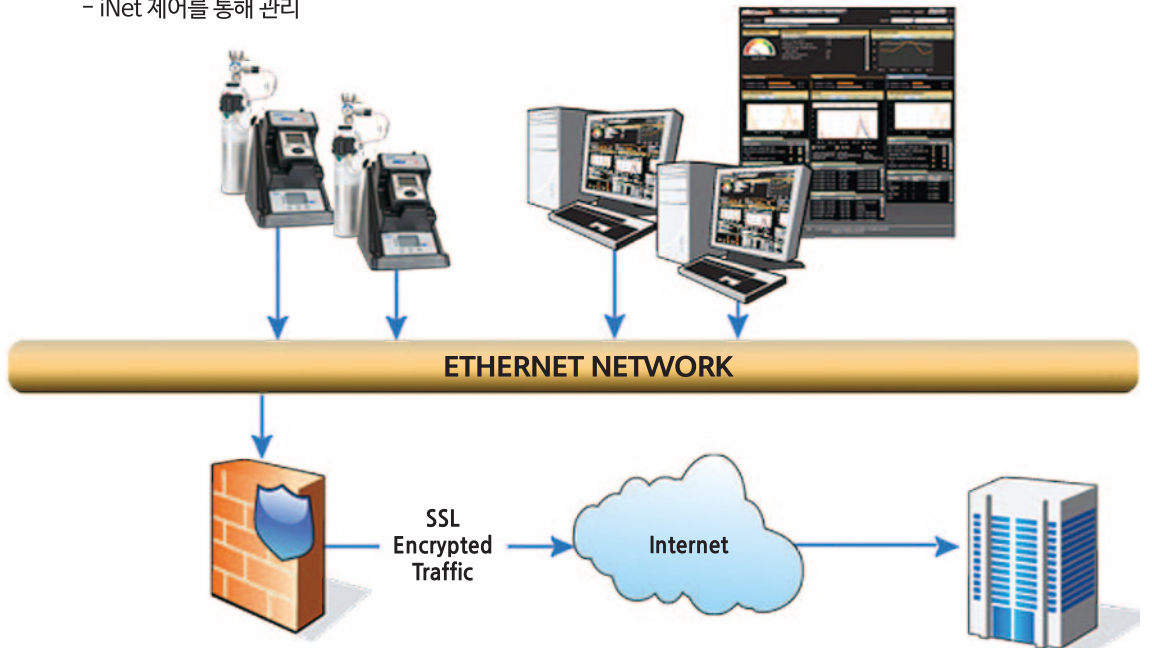

네트워크 서비스

iNet

- ▷ 인터넷 네트워크를 기반으로 가스 감지 프로그램 서비스 제공
- ▷ 자가진단 테스트, 측정, 데이터 다운로드를 자동으로 수행
- ▷ 실시간알람과 현황보고서를 제공함으로써알람이 작동한 감지기, 시간 및 장소를 제공
- ▷ 자동화된 유지보수로 가스감지기의 작동상태를 최상으로 유지함

Docking station 2

DS2 with Aspirated Ventis MX4 and Calibration Gas (Sold Separately)

DS2

DS2 with GasBadge Pro (Sold Separately)

Application model

TANGO TX1

GasBadge Pro

VENTIS MX4

MX6 iBrid

iNet control display

자가진단 테스트 및 캘리브레이션 정보를 제공
각 감지기의 센서 레벨을 통해 작업지역의
위험

어느 작업자가 가스 감지기 알람을
해제시켰는지 알 수 있으며, 감지기 알람 설정,
데이터 로그 간격이 정확한지 알려 줌

가스감지기의 알람발생 시간 및
장소 제공하여 위험도가 높은 지역 식별
가능

iNet Infrastructure

iNetDS

- 휴대용 도킹 장비
- 여러위치에 설치
- 10/100Mbps-DHCP 사용가능
- iNet에 직접 데이터 전송
- 암호화된 트래픽
- iNet 제어를 통해 관리

iNet Control

- 가스감지기 관리
- HTTPS 매니지먼트 클라이언트
- 여러 사용자 권한 레벨 지원
- 모든 컴퓨터에서 액세스 가능

iNetDS Uploads

- 낮은 대역폭 요구
- 프록시 서버 지원
- 인바운드 연결이 필요치 않음

Corporate Firewall

Industrial Scientific
Corporation iNet Server