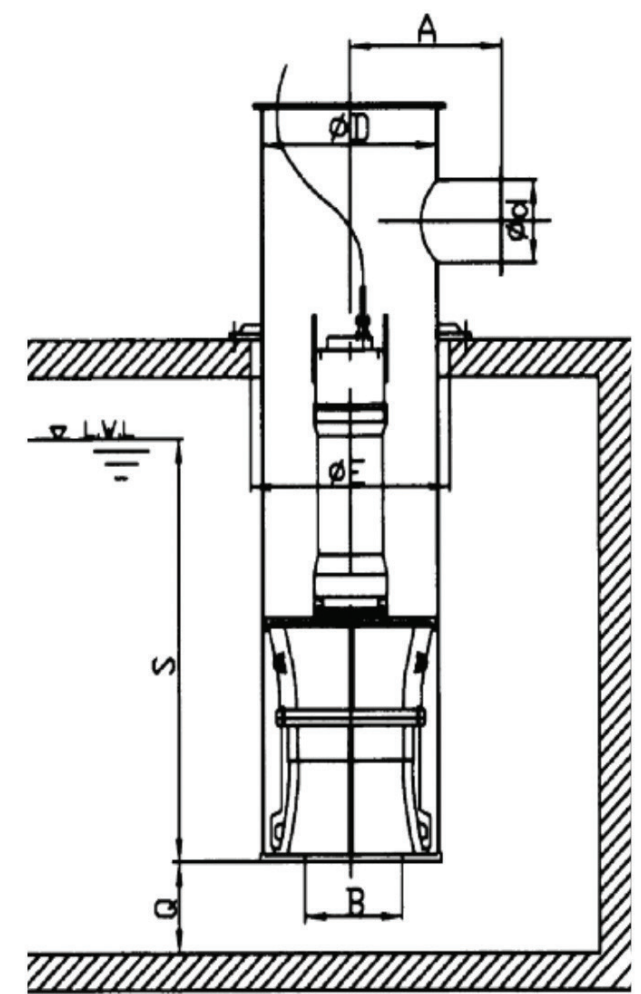

60HZ

GSMIX Mixed flow pump

Performance Curve

Dimension of Pump

Standard Specifications & Dimension of pump

Caliber (mm)	Type (Model)	Output (kw)	Developed (m)	Developed head pump output (m/min)	A	B	E	Q	S	D
400	GSMIX22 6T	22	9	10	400	330	600	200	450	500
	GSMIX37 4T	37	15	10	400	330	600	200	450	500
400	GSMIX37 8T	37	7.5	20	450	430	700	250	600	600
	GSMIX55 8T	55	11.5	20	450	430	700	250	600	600
	GSMIX75 6T	75	15.5	20	450	430	700	250	600	600
	GSMIX90 6T	90	18.5	20	450	430	700	250	600	600
500	GSMIX55 12T	55	7.5	30	500	530	800	300	750	700
	GSMIX75 8T	75	10.5	30	500	530	800	300	750	700
	GSMIX110 8T	110	15	30	500	530	800	300	750	700
	GSMIX130 8T	130	18	30	500	530	800	300	750	700
600	GSMIX75 14T	75	7	45	550	630	950	350	900	800
	GSMIX90 12T	90	8.5	45	550	630	950	350	900	800
	GSMIX130 8T	130	12.5	45	550	630	950	350	900	800
	GSMIX150 8T	150	14.6	45	550	630	950	350	900	800
	GSMIX190 8T	190	17.5	45	550	630	950	350	900	800
700	GSMIX90 16T	90	6.5	60	650	730	1050	400	1050	900
	GSMIX110 14T	110	8	60	650	730	1050	400	1050	900
	GSMIX150 12T	150	10.8	60	650	730	1050	400	1050	900
	GSMIX220 10T	220	16	60	650	730	1050	400	1050	900
	GSMIX260 8T	260	18.5	60	650	730	1050	400	1050	900
800	GSMIX130 16T	130	7	80	850	830	1150	450	1200	1000
	GSMIX150 16T	150	8	80	850	830	1150	450	1200	1000
	GSMIX190 14T	190	10	80	850	830	1150	450	1200	1000
	GSMIX220 12T	220	12	80	850	830	1150	450	1200	1000
	GSMIX300 10T	300	16.3	80	850	830	1150	450	1200	1000