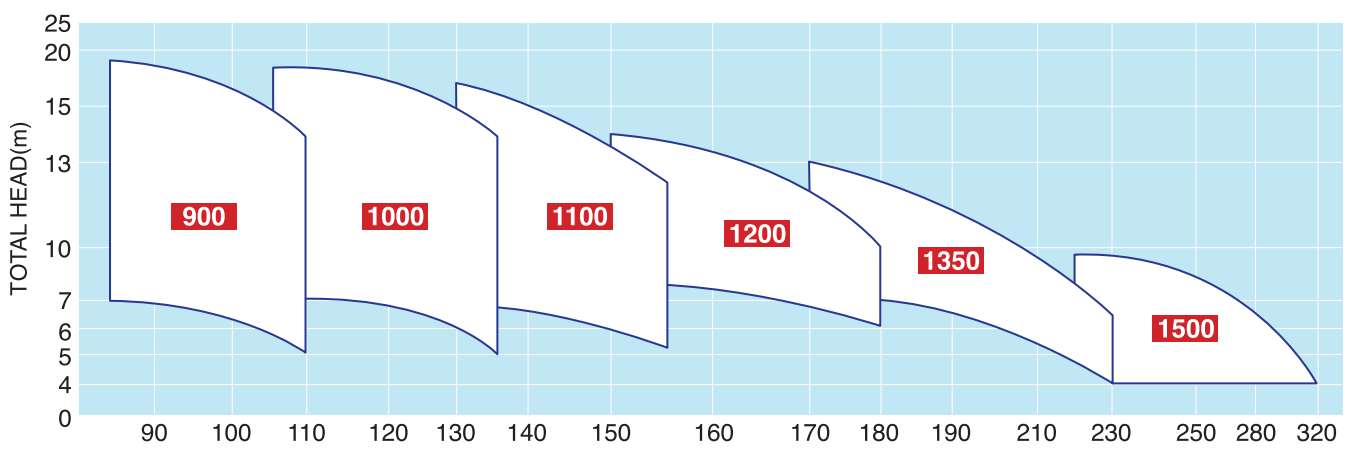

60HZ

GSMIX Mixed flow pump

Performance Curve

Dimension of Pump

Standard Specifications & Dimension of pump

Caliber (mm)	Type (Model)	Output (kw)	Developed (m)	Developed head pump output (m/min)	A	B	E	Q	S	D
400	GSMIX22 6T	22	9	10	400	330	600	200	450	500
	GSMIX37 4T	37	15	10	400	330	600	200	450	500
400	GSMIX37 8T	37	7.5	20	450	430	700	250	600	600
	GSMIX55 8T	55	11.5	20	450	430	700	250	600	600
	GSMIX75 6T	75	15.5	20	450	430	700	250	600	600
	GSMIX90 6T	90	18.5	20	450	430	700	250	600	600
500	GSMIX55 12T	55	7.5	30	500	530	800	300	750	700
	GSMIX75 8T	75	10.5	30	500	530	800	300	750	700
	GSMIX110 8T	110	15	30	500	530	800	300	750	700
	GSMIX130 8T	130	18	30	500	530	800	300	750	700
600	GSMIX75 14T	75	7	45	550	630	950	350	900	800
	GSMIX90 12T	90	8.5	45	550	630	950	350	900	800
	GSMIX130 8T	130	12.5	45	550	630	950	350	900	800
	GSMIX150 8T	150	14.6	45	550	630	950	350	900	800
	GSMIX190 8T	190	17.5	45	550	630	950	350	900	800
700	GSMIX90 16T	90	6.5	60	650	730	1050	400	1050	900
	GSMIX110 14T	110	8	60	650	730	1050	400	1050	900
	GSMIX150 12T	150	10.8	60	650	730	1050	400	1050	900
	GSMIX220 10T	220	16	60	650	730	1050	400	1050	900
	GSMIX260 8T	260	18.5	60	650	730	1050	400	1050	900
800	GSMIX130 16T	130	7	80	850	830	1150	450	1200	1000
	GSMIX150 16T	150	8	80	850	830	1150	450	1200	1000
	GSMIX190 14T	190	10	80	850	830	1150	450	1200	1000
	GSMIX220 12T	220	12	80	850	830	1150	450	1200	1000
	GSMIX300 10T	300	16.3	80	850	830	1150	450	1200	1000