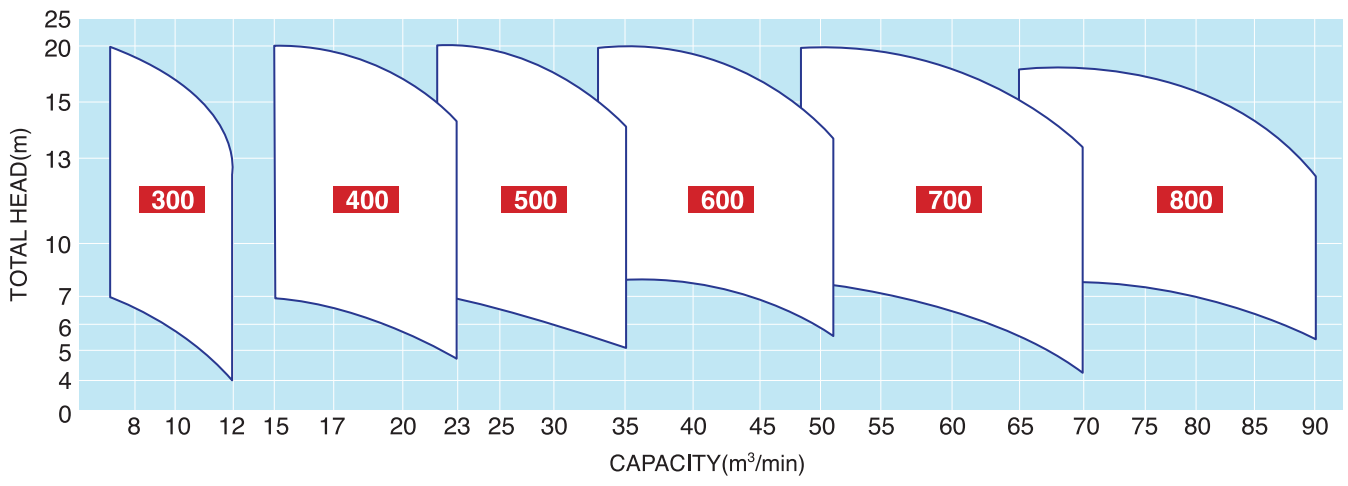

60HZ

GSMIX Mixed flow pump

Performance Curve

Dimension of Pump

Standard Specifications & Dimension of pump

Caliber (mm)	Type (Model)	Output (kw)	Developed (m)	Developed head pump output (m/min)	A	B	E	Q	S	D
400	GSMIX22 6T	22	9	10	400	330	600	200	450	500
	GSMIX37 4T	37	15	10	400	330	600	200	450	500
400	GSMIX37 8T	37	7.5	20	450	430	700	250	600	600
	GSMIX55 8T	55	11.5	20	450	430	700	250	600	600
	GSMIX75 6T	75	15.5	20	450	430	700	250	600	600
	GSMIX90 6T	90	18.5	20	450	430	700	250	600	600
500	GSMIX55 12T	55	7.5	30	500	530	800	300	750	700
	GSMIX75 8T	75	10.5	30	500	530	800	300	750	700
	GSMIX110 8T	110	15	30	500	530	800	300	750	700
	GSMIX130 8T	130	18	30	500	530	800	300	750	700
600	GSMIX75 14T	75	7	45	550	630	950	350	900	800
	GSMIX90 12T	90	8.5	45	550	630	950	350	900	800
	GSMIX130 8T	130	12.5	45	550	630	950	350	900	800
	GSMIX150 8T	150	14.6	45	550	630	950	350	900	800
	GSMIX190 8T	190	17.5	45	550	630	950	350	900	800
700	GSMIX90 16T	90	6.5	60	650	730	1050	400	1050	900
	GSMIX110 14T	110	8	60	650	730	1050	400	1050	900
	GSMIX150 12T	150	10.8	60	650	730	1050	400	1050	900
	GSMIX220 10T	220	16	60	650	730	1050	400	1050	900
	GSMIX260 8T	260	18.5	60	650	730	1050	400	1050	900
800	GSMIX130 16T	130	7	80	850	830	1150	450	1200	1000
	GSMIX150 16T	150	8	80	850	830	1150	450	1200	1000
	GSMIX190 14T	190	10	80	850	830	1150	450	1200	1000
	GSMIX220 12T	220	12	80	850	830	1150	450	1200	1000
	GSMIX300 10T	300	16.3	80	850	830	1150	450	1200	1000