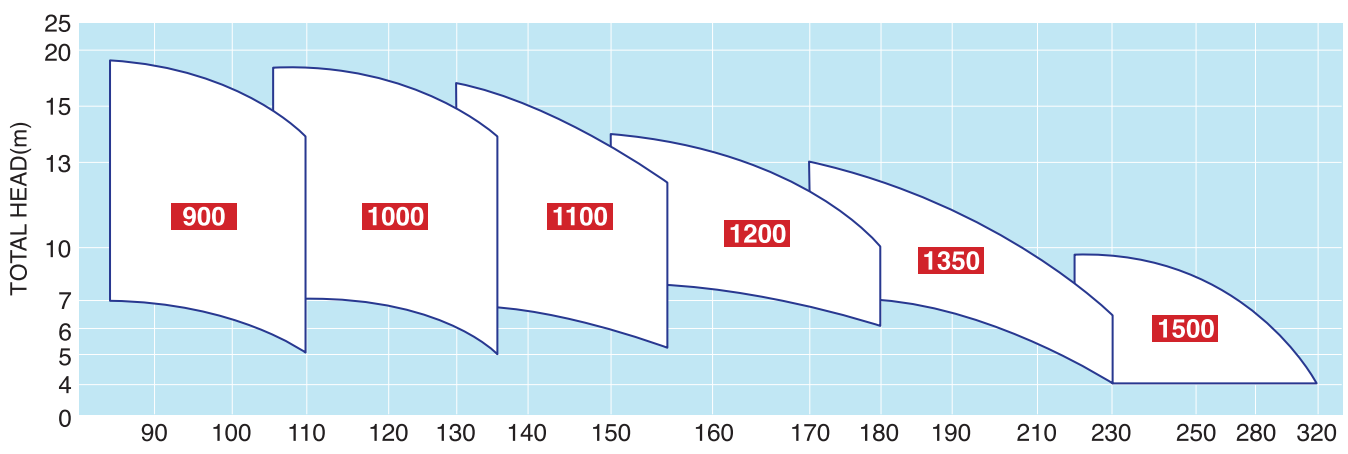

**50HZ**

**GSMIX** Mixed flow pump

**Performance Curve**

**Dimension of Pump**

## Standard Specifications & Dimension of pump

Caliber (mm)	Type (Model)	Output (kw)	Developed (m)	Developed head pump output (m/min)	A	B	E	Q	S	D
400	GSMIX22 6T	22	9	10	400	330	600	200	450	500
	GSMIX37 4T	37	15	10	400	330	600	200	450	500
400	GSMIX37 8T	37	7.5	20	450	430	700	250	600	600
	GSMIX55 8T	55	11.5	20	450	430	700	250	600	600
	GSMIX75 6T	75	15.5	20	450	430	700	250	600	600
	GSMIX90 6T	90	18.5	20	450	430	700	250	600	600
500	GSMIX55 12T	55	7.5	30	500	530	800	300	750	700
	GSMIX75 8T	75	10.5	30	500	530	800	300	750	700
	GSMIX110 8T	110	15	30	500	530	800	300	750	700
	GSMIX130 8T	130	18	30	500	530	800	300	750	700
600	GSMIX75 14T	75	7	45	550	630	950	350	900	800
	GSMIX90 12T	90	8.5	45	550	630	950	350	900	800
	GSMIX130 8T	130	12.5	45	550	630	950	350	900	800
	GSMIX150 8T	150	14.6	45	550	630	950	350	900	800
	GSMIX190 8T	190	17.5	45	550	630	950	350	900	800
700	GSMIX90 16T	90	6.5	60	650	730	1050	400	1050	900
	GSMIX110 14T	110	8	60	650	730	1050	400	1050	900
	GSMIX150 12T	150	10.8	60	650	730	1050	400	1050	900
	GSMIX220 10T	220	16	60	650	730	1050	400	1050	900
	GSMIX260 8T	260	18.5	60	650	730	1050	400	1050	900
800	GSMIX130 16T	130	7	80	850	830	1150	450	1200	1000
	GSMIX150 16T	150	8	80	850	830	1150	450	1200	1000
	GSMIX190 14T	190	10	80	850	830	1150	450	1200	1000
	GSMIX220 12T	220	12	80	850	830	1150	450	1200	1000
	GSMIX300 10T	300	16.3	80	850	830	1150	450	1200	1000