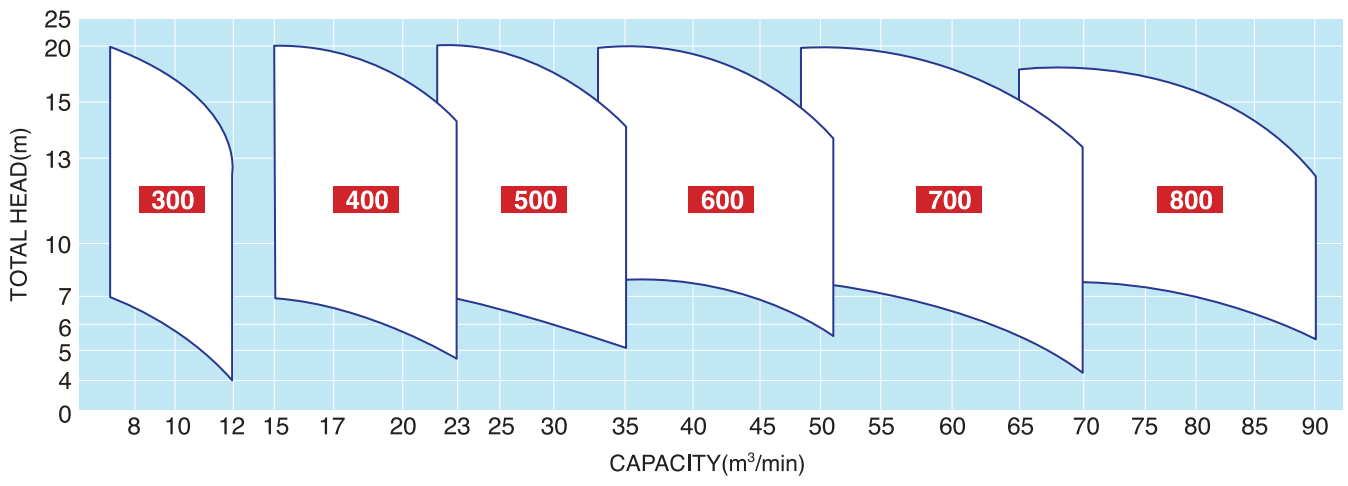

**50HZ**

**GSMIX** Mixed flow pump

**Performance Curve**

**Dimension of Pump**

## Standard Specifications & Dimension of pump

Caliber (mm)	Type (Model)	Output (kw)	Developed (m)	Developed head pump output (m/min)	A	B	E	Q	S	D
400	GSMIX22 6T	22	9	10	400	330	600	200	450	500
	GSMIX37 4T	37	15	10	400	330	600	200	450	500
400	GSMIX37 8T	37	7.5	20	450	430	700	250	600	600
	GSMIX55 8T	55	11.5	20	450	430	700	250	600	600
	GSMIX75 6T	75	15.5	20	450	430	700	250	600	600
	GSMIX90 6T	90	18.5	20	450	430	700	250	600	600
500	GSMIX55 12T	55	7.5	30	500	530	800	300	750	700
	GSMIX75 8T	75	10.5	30	500	530	800	300	750	700
	GSMIX110 8T	110	15	30	500	530	800	300	750	700
	GSMIX130 8T	130	18	30	500	530	800	300	750	700
600	GSMIX75 14T	75	7	45	550	630	950	350	900	800
	GSMIX90 12T	90	8.5	45	550	630	950	350	900	800
	GSMIX130 8T	130	12.5	45	550	630	950	350	900	800
	GSMIX150 8T	150	14.6	45	550	630	950	350	900	800
	GSMIX190 8T	190	17.5	45	550	630	950	350	900	800
700	GSMIX90 16T	90	6.5	60	650	730	1050	400	1050	900
	GSMIX110 14T	110	8	60	650	730	1050	400	1050	900
	GSMIX150 12T	150	10.8	60	650	730	1050	400	1050	900
	GSMIX220 10T	220	16	60	650	730	1050	400	1050	900
	GSMIX260 8T	260	18.5	60	650	730	1050	400	1050	900
800	GSMIX130 16T	130	7	80	850	830	1150	450	1200	1000
	GSMIX150 16T	150	8	80	850	830	1150	450	1200	1000
	GSMIX190 14T	190	10	80	850	830	1150	450	1200	1000
	GSMIX220 12T	220	12	80	850	830	1150	450	1200	1000
	GSMIX300 10T	300	16.3	80	850	830	1150	450	1200	1000