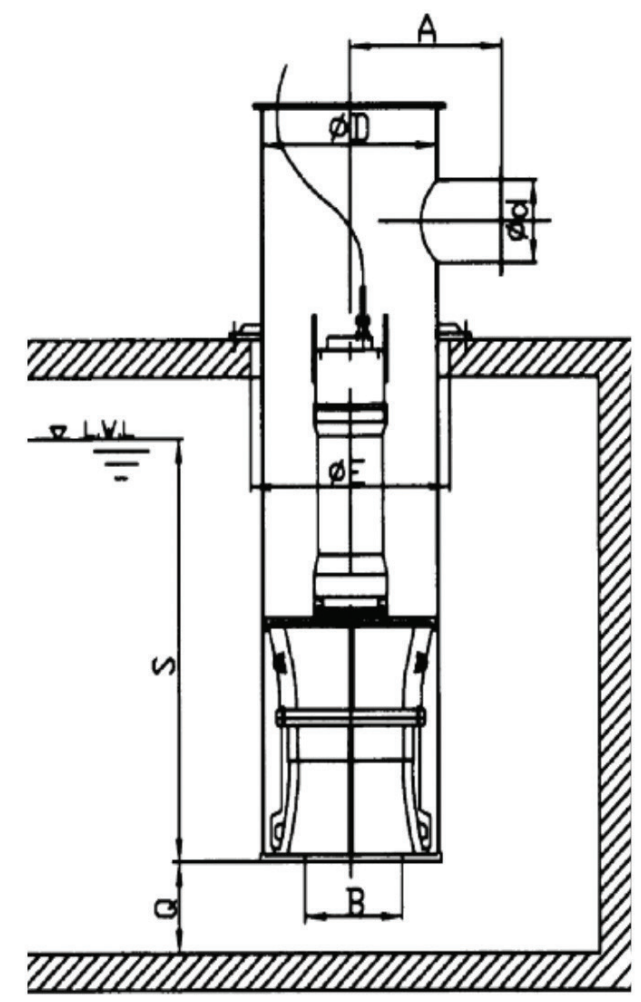

**50HZ**

**GSMIX** Mixed flow pump

**Performance Curve**

**Dimension of Pump**

## Standard Specifications & Dimension of pump

Caliber (mm)	Type (Model)	Output (kw)	Developed (m)	Developed head pump output (m/min)	A	B	E	Q	S	D
400	GSMIX22 6T	22	9	10	400	330	600	200	450	500
	GSMIX37 4T	37	15	10	400	330	600	200	450	500
400	GSMIX37 8T	37	7.5	20	450	430	700	250	600	600
	GSMIX55 8T	55	11.5	20	450	430	700	250	600	600
	GSMIX75 6T	75	15.5	20	450	430	700	250	600	600
	GSMIX90 6T	90	18.5	20	450	430	700	250	600	600
500	GSMIX55 12T	55	7.5	30	500	530	800	300	750	700
	GSMIX75 8T	75	10.5	30	500	530	800	300	750	700
	GSMIX110 8T	110	15	30	500	530	800	300	750	700
	GSMIX130 8T	130	18	30	500	530	800	300	750	700
600	GSMIX75 14T	75	7	45	550	630	950	350	900	800
	GSMIX90 12T	90	8.5	45	550	630	950	350	900	800
	GSMIX130 8T	130	12.5	45	550	630	950	350	900	800
	GSMIX150 8T	150	14.6	45	550	630	950	350	900	800
	GSMIX190 8T	190	17.5	45	550	630	950	350	900	800
700	GSMIX90 16T	90	6.5	60	650	730	1050	400	1050	900
	GSMIX110 14T	110	8	60	650	730	1050	400	1050	900
	GSMIX150 12T	150	10.8	60	650	730	1050	400	1050	900
	GSMIX220 10T	220	16	60	650	730	1050	400	1050	900
	GSMIX260 8T	260	18.5	60	650	730	1050	400	1050	900
800	GSMIX130 16T	130	7	80	850	830	1150	450	1200	1000
	GSMIX150 16T	150	8	80	850	830	1150	450	1200	1000
	GSMIX190 14T	190	10	80	850	830	1150	450	1200	1000
	GSMIX220 12T	220	12	80	850	830	1150	450	1200	1000
	GSMIX300 10T	300	16.3	80	850	830	1150	450	1200	1000