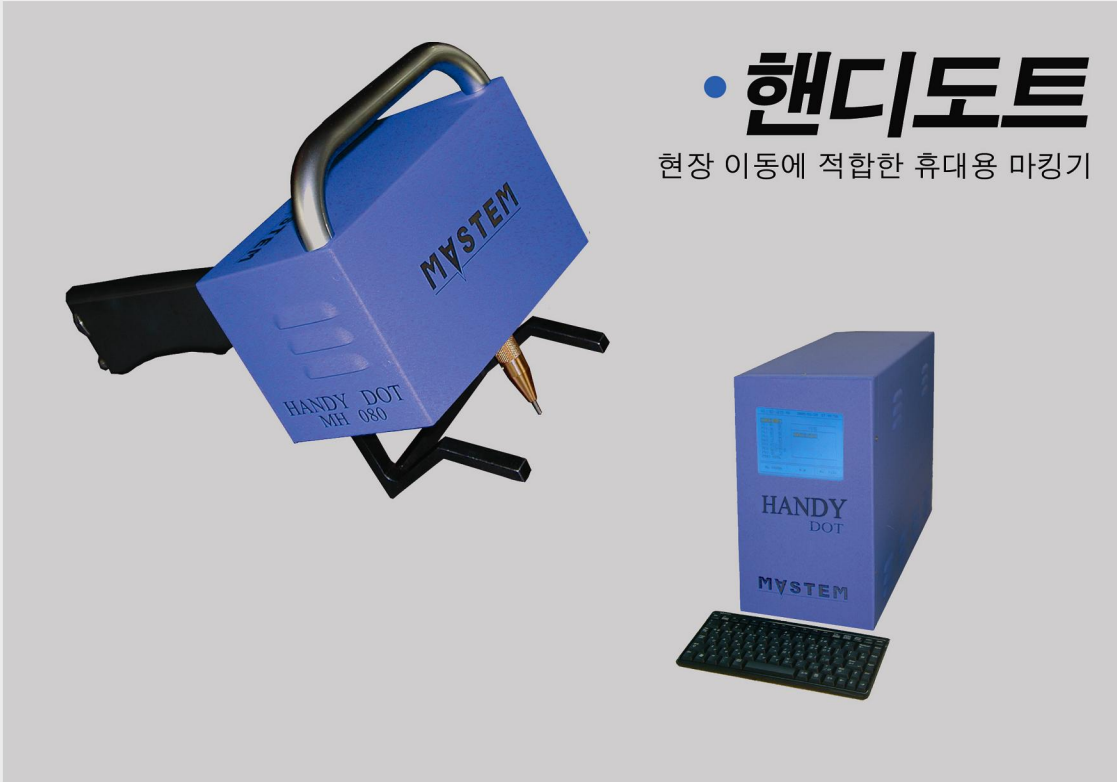

# :: Handy Dot

중공업용 포터블 마킹기 (2.85kg)

휴대용 · 초경량 · 最小 · 강력한 마킹 파워 · 현장 이동 편리함

## • 핸디도트

현장 이동에 적합한 휴대용 마킹기

## HANDY DOT 핸디도트

- 마킹범위 : 80mm X 30mm
- 표준활자 : 0.75mm ~ 30mm (0.75mm 단위 배수 증가)
- 마킹타입 : 7X5 DOT / 9X7 DOT / User DOT / 9X5 OCR / 9X5 User OCR  
[영문 대/소문자, 숫자, 부호, 특수문자(HPGL LOGO)]
- 마킹속도 : 4자/초 (마킹 크기에 따라 다소 차이가 있음)
- 마킹깊이 : 압력 컨트롤 방식으로 미세 조절 가능 (1mm 깊이까지 가능)
- 기억용량 : 8MB (최대 27,000 FILE 저장)
- 리모트마킹 : 표준 12M 이내에서 이동식 마킹
- SET 구성 : 마킹 헤드, 컨트롤러, 키보드, 6M LEAD CABLE, 지그브라켓
- 중 량 : 헤드유닛 2.85kg / 컨트롤박스 7.9kg
- 전 원 : AC 220V / 50~60Hz
- 압축공기 : 4~6 BAR