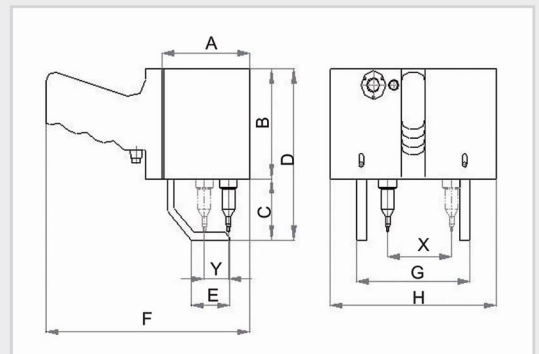

### MASTEM MARKING FORMAT

7x5 DOT의 MASTEM 표준식 5mm 활자체의 예

9x7 DOT의 MASTEM 표준식 5mm 활자체의 예

USER DOT의 MASTEM 표준식 5mm 활자체의 예

OCR DOT의 MASTEM 표준식 5mm 활자체의 예

## HANDY DOT 핸디도트

- 마킹범위 : 80mm X 30mm
- 표준활자 : 0.75mm ~ 30mm (0.75mm 단위 배수 증가)
- 마킹타입 : 7X5 DOT / 9X7 DOT / User DOT / 9X5 OCR / 9X5 User OCR  
[영문 대/소문자, 숫자, 부호, 특수문자(HPGL LOGO)]
- 마킹속도 : 4자/초 (마킹 크기에 따라 다소 차이가 있음)
- 마킹깊이 : 압력 컨트롤 방식으로 미세 조절 가능 (1mm 깊이까지 가능)
- 기억용량 : 8MB (최대 27,000 FILE 저장)
- 리모트마킹 : 표준 12M 이내에서 이동식 마킹
- SET 구성 : 마킹 헤드, 컨트롤러, 키보드, 6M LEAD CABLE, 지그브라켓
- 중 량 : 헤드유닛 2.85kg / 컨트롤박스 7.9kg
- 전 원 : AC 220V / 50~60Hz
- 압축공기 : 4~6 BAR

MH SERIES DIMENSION

Model	마킹범위 (X:가로, Y:세로)	마킹 헤드 DIMENSION (단위 : mm)												
		A	B	C	D	E	F	G	H	I	J	K	L	M
핸디도트	80(X) x 30(Y)	110	115	64	179	47	255	141	208					