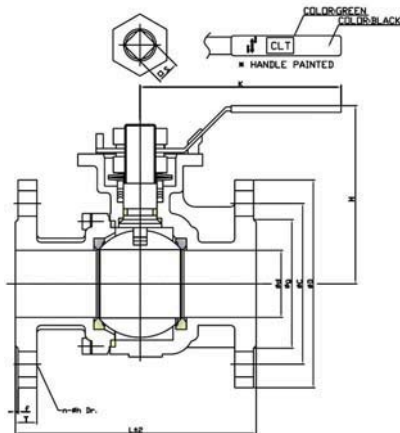

# 10-TAM

모 델

Model

사 양 서

Specifications

10-TAM (15A ~ 125A)

품 명	2-PIECE BALL VALVE
모 델	10 TAM
연결방식	JIS 10K RF flanged end
특 징	SUS316, 304 JIS 10K RF with ISO5211 direct mounting pad. OIL FREE
연 선	EP, BY-PASS

외 형 도

Dimensions

DIMENSION														Unit : mm
SIZE	ød	øg	øC	øD	T	f	n	øh	L	H	K	OS	REMARK	
15A (1/2")	15	51	70	95	12	1	4	15	110	72	145	9		
20A (3/4")	20	56	75	100	14	1	4	15	120	74	145	9		
25A (1")	25	67	90	125	14	1	4	19	130	81	178	11		
32A (1 1/4")	32	76	100	135	16	2	4	19	140	87	178	11		
40A (1 1/2")	40	81	105	140	16	2	4	19	165	126	255	17		
50A (2")	50	96	120	155	16	2	4	19	180	136	255	17		
65A (2 1/2")	65	116	140	175	18	2	4	19	190	155	255	17		
80A (3")	80	126	150	185	18	2	8	19	200	167	350	22		
100A (4")	100	151	175	210	18	2	8	19	230	179	350	22		
125A (5")	125	182	210	250	20	2	8	23	300	197	350	22		
150A (6")	150	212	240	280	22	2	8	23	340	261	350	25		