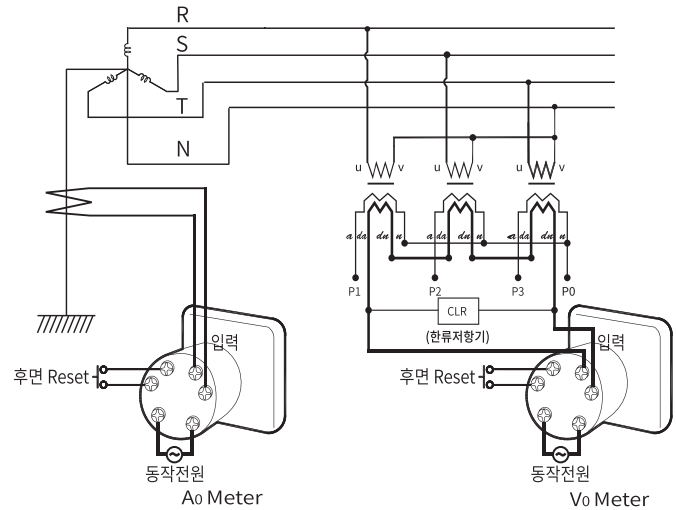

■ Ao Meter KAM-11A

■ Vo Meter KAM-11B

사양

형 명	최대지시 교류전류계	최대지시 교류전압계
	KAM-11A (구KAA-110)	KAM-11B (구KAB-110)
동작원리		
계 급	2.5급	
측정범위	1A, 5A	110/3V, 190/ 3V
소비전력	1VA	
유지시간	1.0%/12Hour	
보조전원	AC 100~240V(60Hz)	
복귀방식 (Reset)	전원 : Push 버튼 (Button) 후면 : Reset 단자(Terminal)	
중 량	750g	

※외형도 및 판넬가공 치수는 19Page참조

결선도

■ RMS KAK-11A/KAK-08A

■ RMS KAK-11B/KAK-08B

사양

형 명	KAK-08A (구KAA-08R)	KAK-11A (구KAA-11R)
	동작원리	
계 급	1.5급	
직접연결	5A	
변류기사용	1차전류 / 5A	
소비전력	1.0VA	
중 량	350g	450g

※외형도 및 판넬가공 치수는 19Page참조

사양

형 명	KAK-08B (구KAB-08R)	KAK-11B (구KAB-11R)
	동작원리	
계 급	1.5급	
직접연결	150V, 300V, 600V	
변류기사용	1차전압/110V, 220V	
소비전력	1.0VA	
중 량	350g	450g