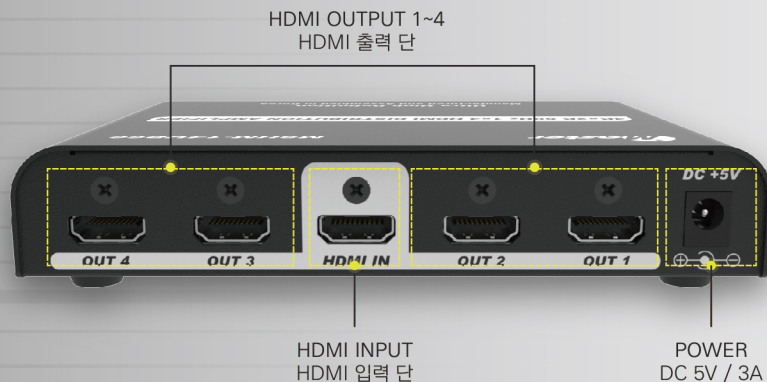

4Kx2K 60Hz 1x4 HDMI DISTRIBUTION AMPLIFIER

MSHM-14UD60

MSHM-14UD60은 하나의 HDMI 입력 신호를 받아 4개의 동일한 HDMI 출력으로 분배가 가능하도록 만들어진 장비로 최대 UHD급 (4Kx2K) 해상도인 3840x2160@60Hz(600Mhz) 입출력이 지원되는 장비입니다.

KEY FEATURES

- UHD (4Kx2K@60Hz(600Mhz)) 지원
- HDCP 2.2 지원
- MIXED EDID 기능 지원
- RGB 444 / YCbCr 444, 422, 420 지원
- 3D 지원

SPECIFICATION

DATA RATE	Max 6 Gbps
INPUT/OUTPUT CHANNEL	HDMI Input 1 Channels / HDMI Output 4 Channels
CONNECTOR	HDMI Type A Connector
HDMI COMPLIANCE	HDMI 2.0 Specifications
SIGNAL	TMDS
POWER	DC 5V / 3A (Adaptor : AC 100 ~ 240V, 50 / 60Hz)
DIMENSION	151 x 101 x 27 (mm)
ENVIRONMENT	0°C ~ 40°C / Humidity 80%

APPLICATION