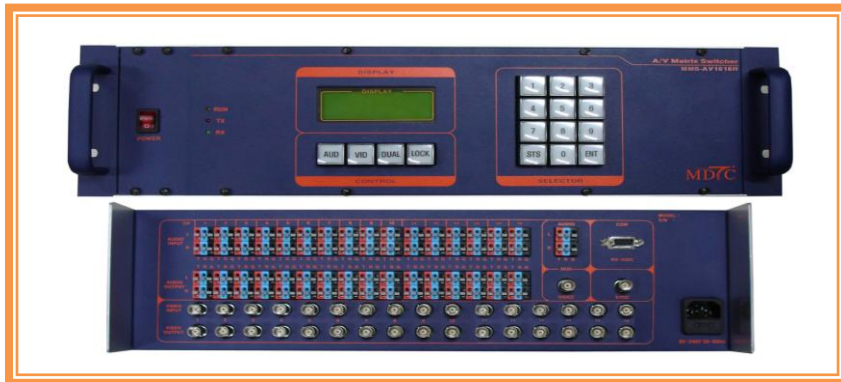

MMS-AV1616H

A/V Matrix Switcher

장비개요 및 성능

Max Digital Tech Co., Ltd <http://www.maxdigital.co.kr>

Description

- 본 장비는 16개의 입력된 영상 및 음성신호를 선택하여 16개의 해당출력으로 절체시켜주는 고급형 영상 및 음성 분배, 교환장치이다.

Features

- 오디오 신호의 밸런스 회로를 채택하여 방송용급 오디오 및 비디오 특성을 가진 장비이다.
- 전면의 조작 KEY로 원하는 입 · 출력을 제어할 수 있으며, RS-232C Port를 이용하여 Remote 제어 가능토록 되어 있다.
- 전원 OFF시에도 최종 연결 상태 값을 가지고 있도록 Memory Back-up 기능이 있다.
- 입력 선택시 출력 Monitoring을 할 수 있는 Port가 있고, 전면에 입력의 연결상태를 확인할 수 있는 Display Panel이 부착 되어 있다.
- 외부 입력신호와 동기를 맞추기 위한 Sync 단자가 있으며, Remote Control 통신 상태를 확인할 수 있는 LED를 채용하였다.

Panel Drawing

Specifications

- Audio Part
 - Input/Output number : 16 x 16
 - Input/Output type : Balanced/unbalanced stereo, 600ohm
 - Input/Output connector : WAGO
 - Max level : 21dBm
 - Frequency response : ± 0.1 dB(20Hz ~ 20kHz)
 - Crosstalk : below 80dB
 - S/N : below 83dB (20Hz ~ 20kHz)

MMS-AV1616H

A/V Matrix Switcher

장비개요 및 성능

Max Digital Tech Co., Ltd <http://www.maxdigital.co.kr>

Specifications

- Video Part
 - Input/Output number : 16 x 16
 - Input/Output type : Composite video 1Vp-p, 75ohm
 - Input/Output connector : BNC
 - Bandwidth : 100 MHz (-3 dB), fully loaded
 - Frequency response : $\pm 0.1\text{dB}$ (750KHz ~ 4.7MHz)
 - Differential phase error : 0.1°
 - Differential gain error : 0.1%
 - Crosstalk : below 60dB
 - Sync : Standards, BNC, 75ohm
- Remote Control Part
 - Serial control : 1 RS-232, d-sub 9pin connect
- Case & Power Part
 - Power source : AC 85 ~ 240V 50 ~ 60Hz
 - Temperature : 0°C ~ 40°C
 - Power consumption : below 25Watt
 - Type : 19" Rack type
 - Dimensions : 483(W) * 133.5(H) * 300(D) mm