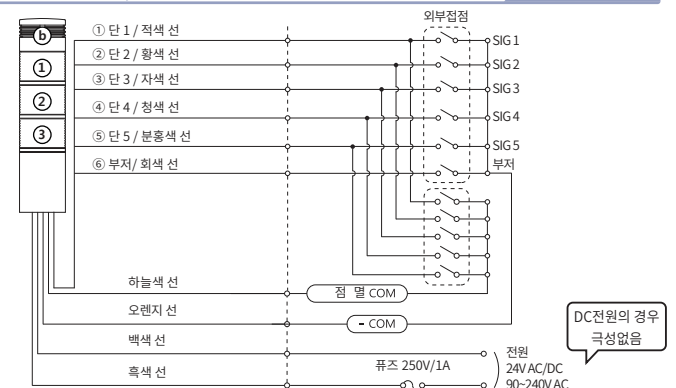

결선도

24VAC/DC

점등/점멸

90~240VAC

점등/점멸

**주의** 전원선에 점등 COM 선(오렌지색)을 연결하지 마십시오. 제품 고장의 원인이 됩니다.

24VAC/DC, 90~240VAC

점등/점멸/부저