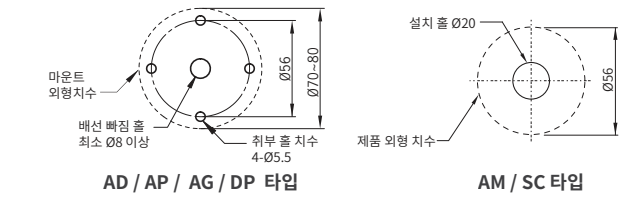

제품 고정 가공도

제품 사양

기능	점등, 점멸, 부저
전원전압	24VAC/DC, 90~240VAC (AC 50/60Hz)
LED 색상	적색, 황색, 녹색, 청색, 백색
치수	56mm
최대적층수량	기본 타입: 5단 (부저 타입: 4단)
점멸속도	분당 80±5회
렌즈색상	적색, 황색, 녹색, 청색, 투명색
제품고정	수직방향 전용
결선방식	노출 배선 연결방식
사용주위온도	-15 ~ 40°C
보관주위온도	-20 ~ 70°C
사용주위습도	45~85% RH
내 진동	10~55Hz 에서 0.75mm
배선사양	UL1007 / 22AWG
취득인증	UL, CE, RoHS
보호등급	IP65 (부저 타입: IP50)

주의: LED의 수명은 운영 조건이나 환경에 따라 달라집니다.

소비전류 (RMS±10%)

적층수량	LED 색상	전원 전압			
		24VAC/DC		90~240VAC	
		일반형	부저형	일반형	부저형
1단	R	33mA	65mA	17mA	47mA
2단	R+G	75mA	105mA	39mA	70mA
3단	R+Y+G	102mA	135mA	56mA	90mA
4단	R+Y+G+B	144mA	180mA	75mA	105mA
5단	R+Y+G+B+W	186mA	-	97mA	-

부저 키트

사운드 타입	기본 부저 사운드 - 삐 삐 삐 삐		
모델명	MPZ-56F	MPZ-56G	MPZ-56H
음량 조절방식	풀사운드(고정)	소리조절 방식	
음량 (1M에서)	80±5dB	10~80±5dB	10~100±5dB
소비전류	30mA		150mA

PTE - AJ 타입 (이 데이터 표는 부저 타입에 해당합니다.)

타입	제품길이 (최소~최대 ±5mm)			적용 범위	노출 배선 (±50mm)
	2단	3단	4단		
A	370~410	410~450	450~490	40mm	732~622
B	395~460	435~500	475~540	65mm	692~752
C	440~520	480~560	520~600	80mm	622~702
D	525~710	565~750	605~790	185mm	432~617
E	665~960	705~1000	745~1040	295mm	183~477

PTE - DJ 타입 (이 데이터 표는 부저 타입에 해당합니다.)

타입	제품길이 (최소~최대 ±5mm)			적용 범위	노출 배선 (±50mm)
	2단	3단	4단		
A	302~342	344~384	384~424	40mm	649~689
B	327~392	368~433	409~474	65mm	609~669
C	372~425	414~494	454~534	80mm	539~619
D	457~642	499~684	539~724	185mm	604~704
E	597~892	639~934	679~974	295mm	250~544