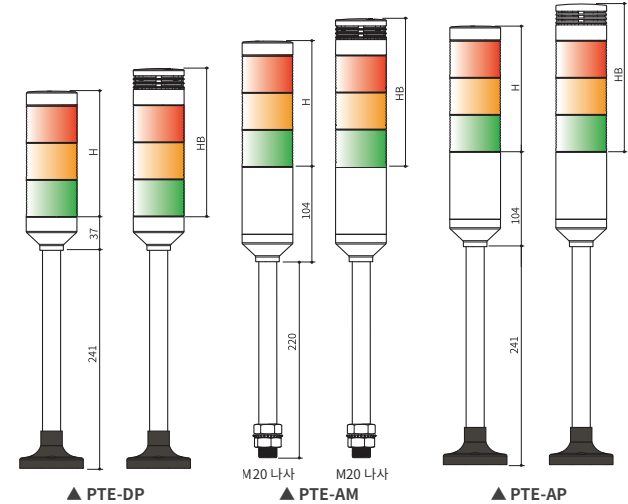

### ⑥ 렌즈색상 (상단기준)

R	적색	B	청색
Y	황색	C	투명색
G	녹색		

### 옵션

⑦ 몸체색상 (옵션)	B	검정색
⑧ 부저 (옵션)		부저음량 100dB형 - 소리조절방식 - 모델: MPZ-56H
⑨ 렌즈색상 (옵션)	W	전렌즈색상 - 투명

## 외형치수 <단위: mm>

기본 폴 길이: 225mm