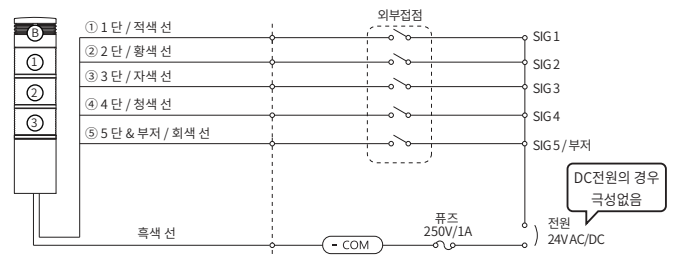

결선도

24VAC/DC

점등/점멸