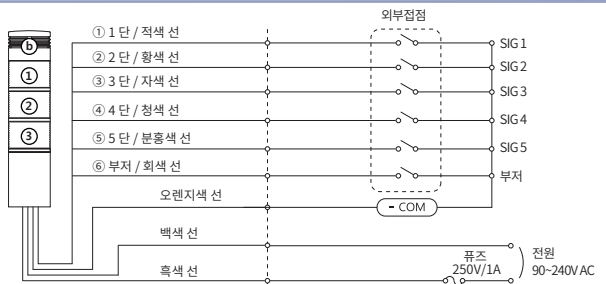

결선도

24VAC/DC

점등/점멸

90~240VAC

점등/점멸

**주의** 전원선에 점등 COM 선(오렌지색)을 연결하지 마십시오. 제품 고장의 원인이 됩니다.

24VAC/DC, 90~240VAC

점등/점멸/부저