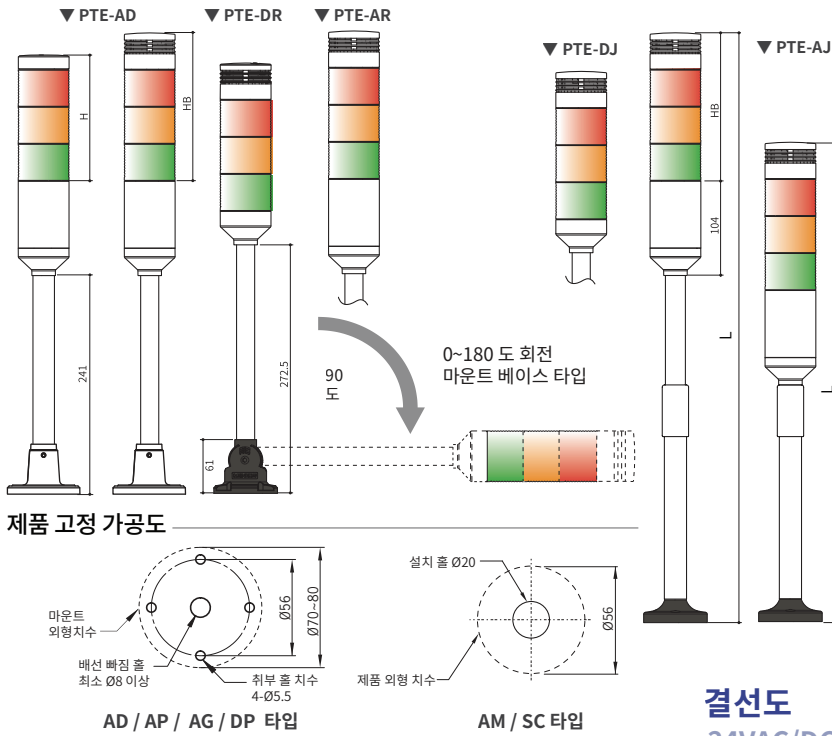

제품 고정 가공도

제품 사양

기능	점등, 점멸, 부저
전원전압	24VAC/DC, 90~240VAC (AC 50/60Hz)
LED 색상	적색, 황색, 녹색, 청색, 백색
치수	56mm
최대적층수량	기본 타입: 5단 (부저 타입: 4단)
점멸속도	분당 80±5회
렌즈색상	적색, 황색, 녹색, 청색, 투명색
제품고정	수직방향 전용
결선방식	노출 배선 연결방식
사용주위온도	-15 ~ 40°C
보관주위온도	-20 ~ 70°C
사용주위습도	45~85% RH
내 진동	10~55Hz 에서 0.75mm
배선사양	UL1007 / 22AWG
취득인증	UL, CE, RoHS
보호등급	IP65 (부저 타입: IP50)

주의: LED의 수명은 운영 조건이나 환경에 따라 달라집니다.

소비전류 (RMS±10%)

적층수량	LED 색상	전원 전압			
		24VAC/DC		90~240VAC	
		일반형	부저형	일반형	부저형
1단	R	33mA	65mA	17mA	47mA
2단	R+G	75mA	105mA	39mA	70mA
3단	R+Y+G	102mA	135mA	56mA	90mA
4단	R+Y+G+B	144mA	180mA	75mA	105mA
5단	R+Y+G+B+W	186mA	-	97mA	-

부저 키트

사운드 타입	기본 부저 사운드 - 삐 삐 삐 삐		
모델명	MPZ-56F	MPZ-56G	MPZ-56H
음량 조절방식	풀사운드(고정)	소리조절 방식	
음량 (1M에서)	80±5dB	10~80±5dB	10~100±5dB
소비전류	30mA		150mA

PTE - AJ 타입 (이 데이터 표는 부저 타입에 해당합니다.)

타입	제품길이 (최소~최대 ±5mm)			적용 범위	노출 배선 (±50mm)
	2단	3단	4단		
A	370~410	410~450	450~490	40mm	732~622
B	395~460	435~500	475~540	65mm	692~752
C	440~520	480~560	520~600	80mm	622~702
D	525~710	565~750	605~790	185mm	432~617
E	665~960	705~1000	745~1040	295mm	183~477

PTE - DJ 타입 (이 데이터 표는 부저 타입에 해당합니다.)

타입	제품길이 (최소~최대 ±5mm)			적용 범위	노출 배선 (±50mm)
	2단	3단	4단		
A	302~342	344~384	384~424	40mm	649~689
B	327~392	368~433	409~474	65mm	609~669
C	372~425	414~494	454~534	80mm	539~619
D	457~642	499~684	539~724	185mm	604~704
E	597~892	639~934	679~974	295mm	250~544

결선도

24VAC/DC

점등/점멸

90~240VAC

점등/점멸

주의 전원선에 점등 COM 선(오렌지색)을 연결하지 마십시오. 제품 고장의 원인이 됩니다.

24VAC/DC, 90~240VAC

점등/점멸/부저

주의 전원선에 점등/점멸선(오렌지색/하늘색 선)을 연결하지 마십시오. 제품 고장의 원인이 됩니다.