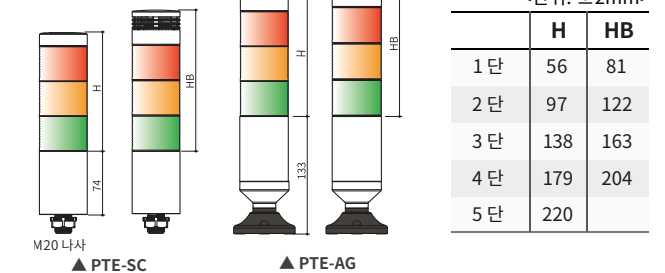

### 옵션

⑦ 몸체색상 (옵션)	B	검정색
⑧ 부저 (옵션)		부저음량 100dB형 - 소리조절방식 - 모델: MPZ-56H
⑨ 렌즈색상 (옵션)	W	전렌즈색상 - 투명

## 외형치수 <단위: mm>

기본 폴 길이: 225mm