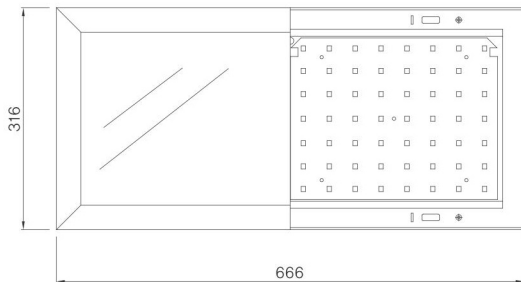

IFL-3 Series

Features

- KS인증제품
- M-BAR / T-BAR / CLIP-BAR형태 제작 가능
- 설치/제거의 편의성
- 실내 및 사무실, 일반조명 대체
- 회의실, 로비, 주택, 호텔, 상가 건물 복도 등

Technical Data

구 분		SIE-IFL-3-26
전기사양	소비전력 (W)	26W
	정격전압 (V)	220V
	역율 (%)	95이상
	전원효율 (%)	85이상
광사양	전광속 (lm)	2,080
	연색성 (CRI)	75이상
	광효율 (lm/W)	80~100이상
	색온도 (K)	2700K~6800K
수명 (시간)		30,000이상
사용주위온도(°C)		-20°C ~ +40°C

Dimension

설치예시