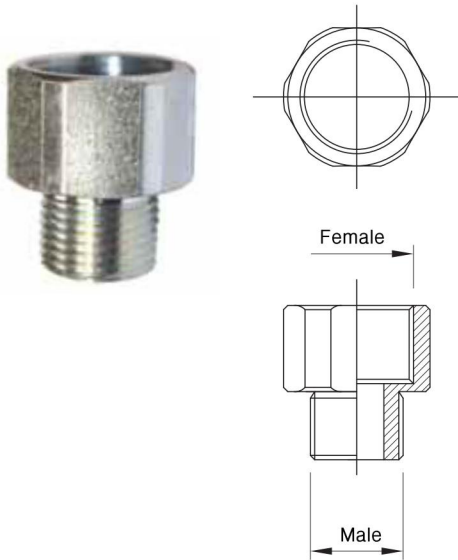

# EXSC SERIES

Type of Explosion-Proof  
Flameproof (Ex d IIC)

Socket

Ordering No.	Male Thread Size	Female Thread Size
EXSC-2216	3/4" (22C)	1/2" (16C)
EXSC-2816	1" (28C)	1/2" (16C)
EXSC-2822	1" (28C)	3/4" (22C)
EXSC-3616	1 1/4"(36C)	1/2" (16C)
EXSC-3622	1 1/4"(36C)	3/4" (22C)
EXSC-3628	1 1/4"(36C)	1" (28C)
EXSC-4216	1 1/2"(42C)	1/2" (16C)
EXSC-4222	1 1/2"(42C)	3/4" (22C)
EXSC-4228	1 1/2"(42C)	1" (28C)
EXSC-4236	1 1/2"(42C)	1 1/4" (36C)
EXSC-5416	2"(54C)	1/2" (16C)
EXSC-5422	2"(54C)	3/4" (22C)
EXSC-5428	2"(54C)	1" (28C)
EXSC-5436	2"(54C)	1 1/4" (36C)
EXSC-5442	2"(54C)	1 1/2" (42C)
EXSC-7028	2 1/2"(70C)	1" (28C)
EXSC-7036	2 1/2"(70C)	1 1/4" (36C)
EXSC-7042	2 1/2"(70C)	1 1/2" (42C)
EXSC-7054	2 1/2"(70C)	2" (54C)
EXSC-8228	3"(82C)	1" (28C)
EXSC-8236	3"(82C)	1 1/4" (36C)
EXSC-8242	3"(82C)	1 1/2" (42C)
EXSC-8254	3"(82C)	2" (54C)
EXSC-8270	3"(82C)	2 1/2" (70C)
EXSC-0454	4"(104C)	2" (54C)
EXSC-0470	4"(104C)	2 1/2" (70C)
EXSC-0482	4"(104C)	3" (82C)