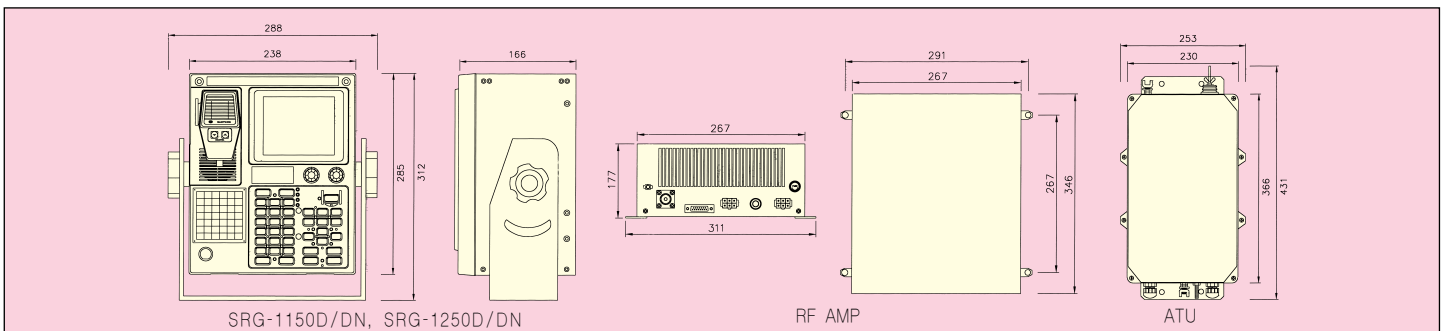

외형도

* 본제품의 제원은 제품개선을 위해 예고없이 변경될 수 있습니다.

유망 선진기술 기업 지정업체

삼영이엔씨 | 주
SAMYUNG ENC CO., LTD.

[본사 · 공장] 부산광역시 영도구 동삼동 1123-17번지
Tel : (051) 601-6666(대표) Fax : (051) 412-6616
[영업기술본부] 부산광역시 영도구 남항동 2가 65-20번지
Tel : (051) 601-5555(대표) Fax : (051) 413-4446
Http : //www.samyungenc.com

ISO 9002 / KS A 9002
Certificate No. : QSC92073