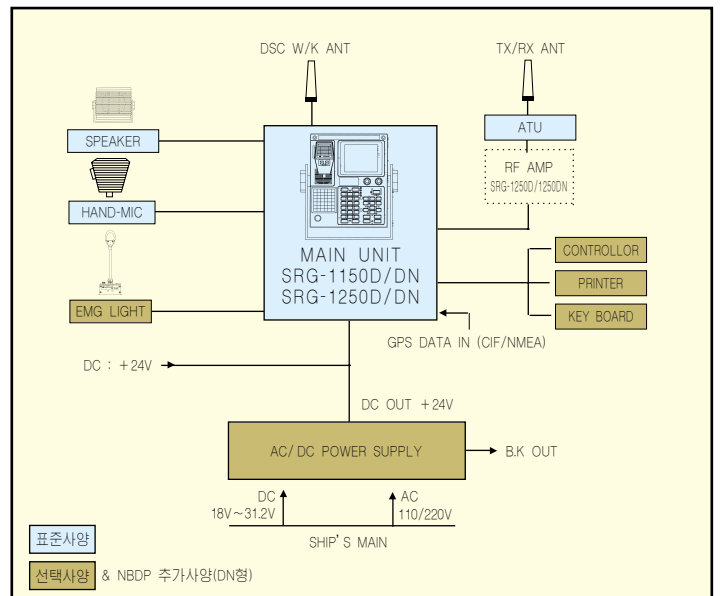

특징

- ITU 및 IMO의 성능기준과 GMDSS 규격에 적합하게 설계제작
- 별도의 DSC수신기가 필요없이 송수신기 본체에 DSC를 내장시킨 일체형으로 소형경량화
- 대형 액정표시부 채택으로 각기능 및 주파수 판독이 용이
- 신기술 DDS(Direct Digital Synthesizer)방식 채택하여 음질 및 신뢰성, 안정성을 대폭 향상
- 송신출력의 연속가변, 주파수 및 채널을 그룹별 · 개별로 신속하게 스캔가능
- 10Hz Step Synthesizer 방식으로 양질의 주파수 안정도
- 경보전화 장치내장
- 송신메세지 100개 MEMORY 가능 (MEMORY FILE EDIT 100개)
- 수신메세지 100개 가능 (Distress : 50개, Ordinary : 50개)
- 자가진단 기능 보유로 유지보수가 용이

기본사양

■ 종합

- 주파수 범위 : 송신 1.6~27.5MHz (10Hz STEP)
  수신 5000KHz~29.99MHz (10Hz STEP)
- 송수신채널 : ITU채널
- 메모리채널 : 999채널
- 주파수편차 : ±10Hz 이내
- 전파형식 : J3E, H3E, F1B
- 통신방식 : 단신 및 반복신
- 사용온도 : -15℃~+55℃
- 전원 : DC24V ±15% (수신시 2.5A, 송신시 15A / SRG-1150D)
  (수신시 2.5A, 송신시 25A / SRG-1250D)

■ 송신부

- 전파형식 및 출력 : J3E, J2B(150W), H3E(75W) : SRG-1150D
  J3E, J2B(250W), H3E(100W) : SRG-1250D
- 변조방식 : 저전력 평형 변조방식
- 점유주파수 대역폭 : 3KHz 이내
- 종합주파수 특성 : 6dB이내
- 2 TONE 경보신호 : 1300Hz, 2100Hz

■ 수신부

- 수신방식 : 더블 슈퍼헤테로다인방식
- 수신감도 : J3E, F1B, J2B 3uV, H3E 6uV, S/N 20dB 250m/w
- 중간주파수 : 49.455KHz, 455KHz
- 종합잡음 : 20dB 이상
- 영상방해비 : 70dB 이상
- 입력 임피던스 : 50Ω

■ DSC 전용수신부

- 주파수 : 2187.5, 4207.5, 6312, 8414.5, 12577, 16804.5KHz
- 수신전파형식 : F1B, J2B
- 주파수 편이 : 1700 ±85Hz (Mark: 1615Hz, Space: 1785Hz)
- 통신속도 : 100bps
- 주파수 편차 : ±0.5Hz

- 선택도 : 6dB대역폭 270~300Hz
  30dB대역폭 ±380Hz이내
  60dB대역폭 ±500Hz이내

■ 주문사항

- 정류기 : AC 110/220V → DC24V/50A
- NBDP, PRINTER, KEYBOARD, EMG LIGHT

구성도