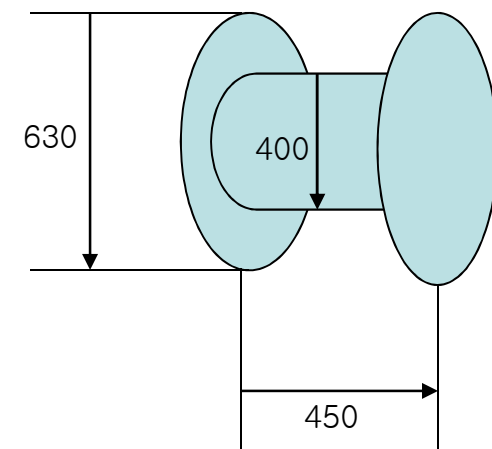

# 옥내인입용 복합광케이블 조장별 중량

1. 제품명 : 옥내인입용 복합광케이블 (SM2+MM2 )
2. 케이블 외경 :  $\phi 4.5 \sim \phi 5.3$
3. 조장별 중량

케이블 조장 : 1km  
케이블 무게 : 21.5kg  
보빈 무게 : 3.5kg  
보빈 사이즈 : 도면 참조

케이블 조장 : 2km  
케이블 무게 : 43kg  
보빈 무게 : 20kg  
보빈 사이즈 : 도면 참조

케이블 조장 : 3km  
케이블 무게 : 65.4kg  
보빈 무게 : 20kg  
보빈 사이즈 : 도면 참조

에스제이씨앤아이주식회사  
www.sjcni.com

서울 금천구 독산동 330-1삼정빌딩3층  
T. 02) 895-2100 F. 02) 895-2949