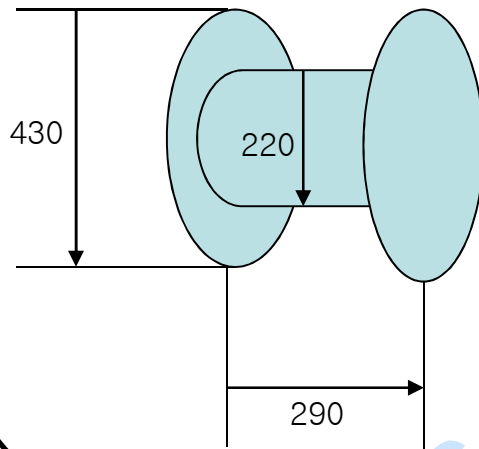

# 옥내인입용 복합광케이블 조장별 중량

1. 제품명 : 옥내인입용 복합광케이블 (SM2+MM2 )
2. 케이블 외경 :  $\phi 4.5 \sim \phi 5.3$
3. 조장별 중량

케이블 조장 : 1km  
케이블 무게 : 21.5kg  
보빈 무게 : 3.5kg  
보빈 사이즈 : 도면 참조

케이블 조장 : 2km  
케이블 무게 : 43kg  
보빈 무게 : 20kg  
보빈 사이즈 : 도면 참조

케이블 조장 : 3km  
케이블 무게 : 65.4kg  
보빈 무게 : 20kg  
보빈 사이즈 : 도면 참조

에스제이씨앤아이주식회사  
www.sjcni.com

서울 금천구 독산동 330-1삼정빌딩3층  
T. 02) 895-2100 F. 02) 895-2949