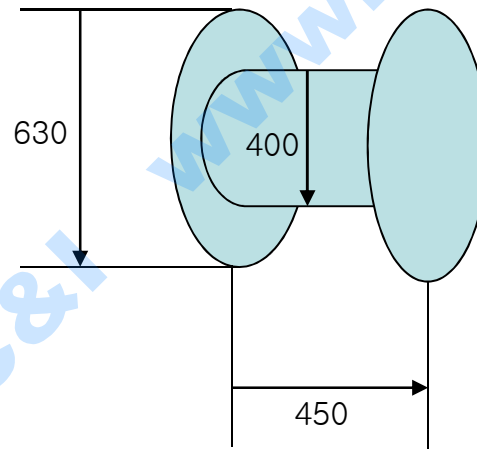

# 옥내인입용 복합광케이블 조장별 중량

1. 제품명 : 옥내인입용 복합광케이블 (SM2+MM2 )
2. 케이블 외경 :  $\phi 4.5 \sim \phi 5.3$
3. 조장별 중량

케이블 조장 : 1km  
케이블 무게 : 21.5kg  
보빈 무게 : 3.5kg  
보빈 사이즈 : 도면 참조

케이블 조장 : 2km  
케이블 무게 : 43kg  
보빈 무게 : 20kg  
보빈 사이즈 : 도면 참조

케이블 조장 : 3km  
케이블 무게 : 65.4kg  
보빈 무게 : 20kg  
보빈 사이즈 : 도면 참조

에스제이씨앤아이주식회사  
www.sjcni.com

서울 금천구 독산동 330-1삼정빌딩3층  
T. 02) 895-2100 F. 02) 895-2949