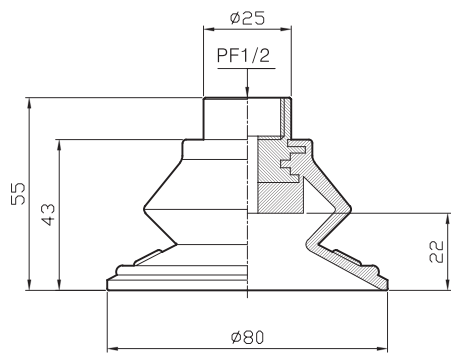

# OTHER SUCTION CUPS

Design data / Drawings

MBF80

MKD80

MBL20LA

MBL20L

SN4

MD6-MD

FBL6

FBL8

FBL10

※품질 향상을 위해 예고없이 사양이 변경될 수 있음.  
Specifications subject to change without notice.