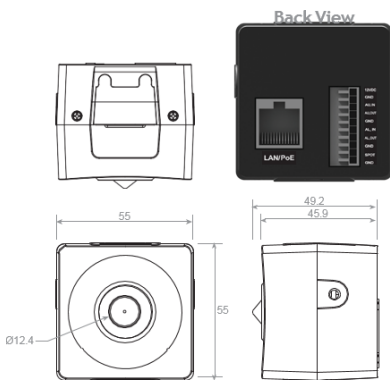

2메가픽셀 IP miniature Square (Pin-Hole) 카메라

KSC-IS21

주요특징

- Full HD(1920x1080) 고화질 해상도
- 4.3mm 핀홀 렌즈 / CS 마운트 렌즈
- True WDR(120dB)
- 최대 60fps 지원
- 아날로그 비디오 출력
- 알람, 오디오 입출력
- Micro SD 카드 지원(최대 32GB)
- PoE/DC12V 전원

외관도

세부사양

영상	
렌즈	4.3mm 핀홀 렌즈, F2.0
화각	75°(H)
촬상 소자	1/2.8" SONY Exmor CMOS
유효 화소수	1952(H) x 1236(V)
최저조도	Color:0.5Lux@F2.0,50IRE Color:0.1Lux, B/W:0.01Lux, F1.2,50IRE
주사방식	프로그레시브
WDR	True WDR(120dB)
Day & Night	-
노이즈 제거	2DNR, 3DNR
디지털 줌	지원(ROI)
노출	자동
화이트 밸런스	자동, 형광등, 백열등, 야외, 수동
역광 보정	지원
이미지 효과	Flip, Mirror, Aisle
플리커 제거 모드	50Hz, 60Hz
서터 스피드	자동(1/10,000 ~ 1초), 수동
비디오/오디오	
영상 압축	H.264(BP/MP/HP), MJPEG
비트레이트 컨트롤	CVBR, VBR
지원 해상도	1920x1080, 1280x1024, 1280x720/960, 1024x768, 704x480/576, 640x360/480, 320x240
최대 프레임레이트	최대 50/60fps
스트리밍	50/60fps(듀얼 스트림:H.264x1, MJPEGx1) 25/30fps(트리플 스트림:H.264x2, MJPEGx1)
오디오 압축	G.711
오디오 스트리밍	2 Way
시스템	
지능형 영상 분석	흔들림 보정(DIS), 안개 보정(Defog), 얼굴감지, Tampering, Line Detector, Field Detector
동작 감지	16개 영역(포함 영역 8, 제외 영역 8)
사생활 보호 영역 설정	8
FTP 업로드	MJPEG
이벤트 알림	E-mail, FTP, 알림 서버, XML 알림
오디오 경보	지원(사용자가 지정한 3개 파일)
로그인 권한	관리자, 운영자, 고객
이벤트 버퍼링	FTP 전송 SD 카드 저장 사전:30초, 사후:30초 사전:10초, 사후:60초
수동 트리거	4
보안 기능	다중 사용자 권한, IP 주소 필터링, HTTPS, SSL
네트워크 시간 동기화	NTP 서버, 동기화된 컴퓨터, 수동
소프트 웨어 리셋	재시작, 리셋, 공장 초기화
하드웨어 공장 초기화	지원
자동 복구	백업, 리스토어
원격 업그레이드	웹브라우저(IE, Chrome, Safari, Firefox), SmartManager
SD 녹화 모드	이벤트 녹화, 연속 녹화
네트워크	
프로토콜	TCP/IP, UDP, IPv4/v6, HTTP, HTTPS, QoS, FTP, UPnP, RTP, RTSP, RTCP, DHCP, ARP, Zeroconf, Bonjour
소프트웨어 리셋	웹브라우저, SmartManager, Client S/W, Mobile S/W
최대 동시 접속자	라이브:10명, 재생:3명
API 지원	Open API, Onvif Compliance
모바일 뷰어	Android, iOS
입/출력	
아날로그 비디오 출력	출력1(터미널 블록)
오디오 입/출력	입력1, 출력1(터미널 블록)
알람 입/출력	입력1, 출력1(터미널 블록)
이더넷	RJ-45(10/100Base-T)
메모리 슬롯	SDHC(최대 32GB)
일반	
렌즈 커넥터	-
카메라 고정홀	DC 아이리스, 4핀 미니 DIN
동작 습도	1/4-20 UNC(밀면), U-브라켓(열면) 0 ~ 90% RH(Non-Condensing)
동작 온도	-10 ~ +50°C
전원	PoE(IEEE802.3af Compliance, Class0), DC12V
소비 전력	120mA(5.8W)@PoE / 370mA(4.5W)@DC12V
외형 치수	55(W) x 55(H) x 49.2(D)mm
무게	Approx. 155g