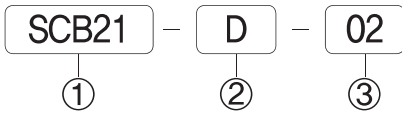

◆ 매니폴더 주문형식(직접배관형)

① 시리즈

- SCB21 : SCP200 매니폴더
- SCB31 : SCP300 매니폴더
- SCB41 : SCP400 매니폴더
- SCB51 : SCP500 매니폴더

③ 연수

- 02: 2련 매니폴더
  (표준: 2련 ~ 14련)
- BLK : 블랭킹 플레이트

② 배관형식

D: 직접배관형 매니폴더