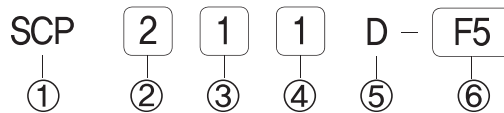

- ◆ 성능 및 내구성향상
- ◆ 소형 대유량
- ◆ RoHS대응
- ◆ 다양성 확보
- ◆ 무급유 타입

◆ 주문형식 표기방법

직접배관형

- ① **시리즈**
SCP 에어오퍼레이트 밸브
- ② **적용규격**
2 : SCP200 시리즈 (M5)
3 : SCP300 시리즈 (1/8)
4 : SCP400 시리즈 (1/4)
5 : SCP500 시리즈 (3/8)

- ③ **절환방식**
1 : 2위치 싱글
2 : 2위치 더블
3 : 3위치 Close Center
4 : 3위치 Exhaust Center
5 : 3위치 Open Center

- ④ **복귀방식**
0 : None
1 : 에어 +스프링리턴
2 : 에어리턴
3 : 스프링리턴

- ⑤ **배관형식**
D : 직접배관형
- ⑥ **포트 플레이트 형식**
F5 : 5포트용 플레이트
F3 : 3포트용 플레이트
FC5 : 5포트용 원터치피팅 내장
FC3 : 3포트용 원터치피팅 내장

베이스배관형

- ① **시리즈**
SCP 에어오퍼레이트 밸브
- ② **적용규격**
2 : SCP200 시리즈 (M5)
3 : SCP300 시리즈 (1/8)
4 : SCP400 시리즈 (1/4)
5 : SCP500 시리즈 (3/8)

- ③ **절환방식**
1 : 2위치 싱글
2 : 2위치 더블
3 : 3위치 Close Center
4 : 3위치 Exhaust Center
5 : 3위치 Open Center

- ④ **복귀방식**
0 : None
1 : 에어 +스프링리턴
2 : 에어리턴
3 : 스프링리턴

- ⑤ **배관형식**
B : 베이스배관형
- ⑥ **베이스 부착**
베이스 부착 : 슬레노이드밸브 참조