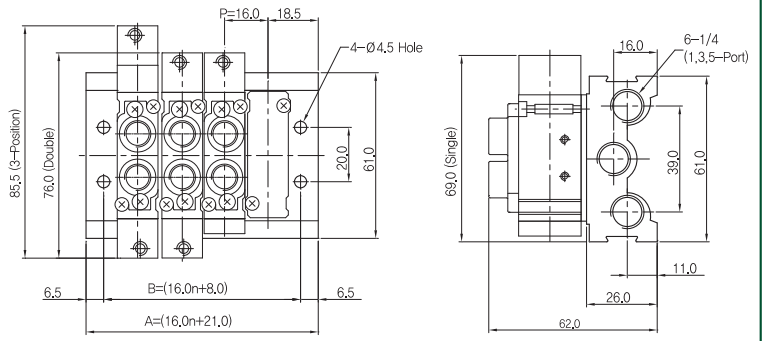

◆ 외형 치수도

▶ 3위치 Close Center, Exhaust Center, Open Center

SCP333D-F5

SCP333B-C1

SCP343D-F5

SCP353D-F5

▶ 매니폴더 주문형식

매니폴더 주문형식 SCB31-D-00

① 시리즈
SCP300D용 매니폴더

② 배관형식
D: 직접배관형 매니폴더

③ 연수
02: 2련 매니폴더
(표준: 2련 ~ 14련)
BLK: 블랭킹 플레이트

매니폴더 치수

행/목	연수	2	3	4	5	6	7	8	9	10	11	12	13	14
B		40.0	56.0	72.0	88.0	104.0	120.0	136.0	152.0	168.0	184.0	200.0	216.0	232.0
A		53.0	69.0	85.0	101.0	117.0	133.0	149.0	165.0	181.0	197.0	213.0	229.0	245.0