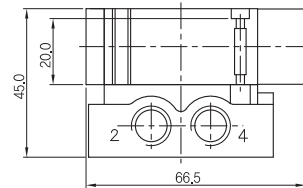

매니폴더 치수

항목	련수	2	3	4	5	6	7	8	9	10	11	12	13	14
B		30.5	41.0	51.0	62.0	72.5	83.0	93.5	104.0	114.5	125.0	135.5	146.0	156.5
A		38.5	49.0	59.5	70.0	80.5	91.0	101.5	112.0	122.5	133.0	143.5	154.0	164.5

n=련수

매니폴더 주문형식 SCB21-B-00

① 시리즈
SCP200B용 매니폴더

② 배관형식
B: 베이스배관형 매니폴더

③ 연수
S: 싱글베이스(1/8)
02: 2련 매니폴더
(표준: 2련 ~ 14련)
BLK: 블랭킹 플레이트

매니폴더 치수

항목	련수	2	3	4	5	6	7	8	9	10	11	12	13	14
B		30.5	41.0	51.0	62.0	72.5	83.0	93.5	104.0	114.5	125.0	135.5	146.0	156.5
A		38.5	49.0	59.5	70.0	80.5	91.0	101.5	112.0	122.5	133.0	143.5	154.0	164.5

n=련수

◆ SCP300 시리즈

▶ 2위치 싱글

SCP 311D-F5

SCP311B-C1

▶ 2위치 더블

SCP 320D-F5

SCP320B-C1

① 시리즈
SCP300D용 매니폴더

② 배관형식
D: 직접배관형 매니폴더

③ 연수
02: 2련 매니폴더
(표준: 2련 ~ 14련)
BLK: 블랭킹 플레이트

매니폴더 치수

행/목	연수	2	3	4	5	6	7	8	9	10	11	12	13	14
B		40.0	56.0	72.0	88.0	104.0	120.0	136.0	152.0	168.0	184.0	200.0	216.0	232.0
A		53.0	69.0	85.0	101.0	117.0	133.0	149.0	165.0	181.0	197.0	213.0	229.0	245.0