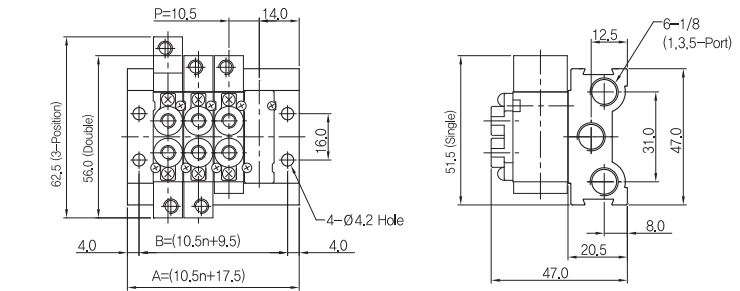

SCP233B-C0

SCP243D-F5

SCP253D-F5

▶ 매니폴더 주문형식

매니폴더 주문형식 SCB21-D-00

① 시리즈
SCP200D용 매니폴더

② 배관형식
D: 직접배관형 매니폴더

③ 연수
02: 2련 매니폴더
(표준: 2련 ~ 14련)
BLK: 블랭킹 플레이트

매니폴더 치수

항목	련수	2	3	4	5	6	7	8	9	10	11	12	13	14
B		30.5	41.0	51.0	62.0	72.5	83.0	93.5	104.0	114.5	125.0	135.5	146.0	156.5
A		38.5	49.0	59.5	70.0	80.5	91.0	101.5	112.0	122.5	133.0	143.5	154.0	164.5

n=련수

매니폴더 주문형식 SCB21-B-00

① 시리즈
SCP200B용 매니폴더

② 배관형식
B: 베이스배관형 매니폴더

③ 연수
S: 싱글베이스(1/8)
02: 2련 매니폴더
(표준: 2련 ~ 14련)
BLK: 블랭킹 플레이트

매니폴더 치수

항목	련수	2	3	4	5	6	7	8	9	10	11	12	13	14
B		30.5	41.0	51.0	62.0	72.5	83.0	93.5	104.0	114.5	125.0	135.5	146.0	156.5
A		38.5	49.0	59.5	70.0	80.5	91.0	101.5	112.0	122.5	133.0	143.5	154.0	164.5