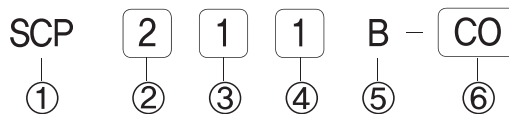

- ◆ 성능 및 내구성향상
- ◆ 소형 대유량
- ◆ RoHS대응
- ◆ 다양성 확보
- ◆ 무급유 타입

◆ 주문형식 표기방법

직접배관형

- ① **시리즈**
SCP 에어오퍼레이트 밸브
- ② **적용규격**
2 : SCP200 시리즈 (M5)
3 : SCP300 시리즈 (1/8)
4 : SCP400 시리즈 (1/4)
5 : SCP500 시리즈 (3/8)

- ③ **절환방식**
1 : 2위치 싱글
2 : 2위치 더블
3 : 3위치 Close Center
4 : 3위치 Exhaust Center
5 : 3위치 Open Center

- ④ **복귀방식**
0 : None
1 : 에어 +스프링리턴
2 : 에어리턴
3 : 스프링리턴

- ⑤ **배관형식**
D : 직접배관형
- ⑥ **포트 플레이트 형식**
F5 : 5포트용 플레이트
F3 : 3포트용 플레이트
FC5 : 5포트용 원터치피팅 내장
FC3 : 3포트용 원터치피팅 내장

베이스배관형

- ① **시리즈**
SCP 에어오퍼레이트 밸브
- ② **적용규격**
2 : SCP200 시리즈 (M5)
3 : SCP300 시리즈 (1/8)
4 : SCP400 시리즈 (1/4)
5 : SCP500 시리즈 (3/8)

- ③ **절환방식**
1 : 2위치 싱글
2 : 2위치 더블
3 : 3위치 Close Center
4 : 3위치 Exhaust Center
5 : 3위치 Open Center

- ④ **복귀방식**
0 : None
1 : 에어 +스프링리턴
2 : 에어리턴
3 : 스프링리턴

- ⑤ **배관형식**
B : 베이스배관형
- ⑥ **베이스 부착**
베이스 부착 : 슬레노이드밸브 참조