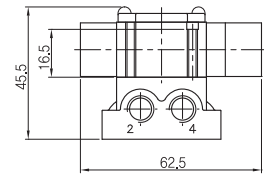

◆ 외형 치수도

▶ 3위치 Close Center, Exhaust Center, Open Center

▶ 매니폴더 주문형식

① 시리즈
SCP200D용 매니폴더

② 배관형식
D: 직접배관형 매니폴더

③ 연수
02: 2련 매니폴더
(표준: 2련 ~ 14련)
BLK: 블랭킹 플레이트

매니폴더 치수

항목	련수	2	3	4	5	6	7	8	9	10	11	12	13	14
B		30.5	41.0	51.0	62.0	72.5	83.0	93.5	104.0	114.5	125.0	135.5	146.0	156.5
A		38.5	49.0	59.5	70.0	80.5	91.0	101.5	112.0	122.5	133.0	143.5	154.0	164.5

n=련수

① 시리즈
SCP200B용 매니폴더

② 배관형식
B: 베이스배관형 매니폴더

③ 연수
S: 싱글베이스(1/8)
02: 2련 매니폴더
(표준: 2련 ~ 14련)
BLK: 블랭킹 플레이트

매니폴더 치수

항목	련수	2	3	4	5	6	7	8	9	10	11	12	13	14
B		30.5	41.0	51.0	62.0	72.5	83.0	93.5	104.0	114.5	125.0	135.5	146.0	156.5
A		38.5	49.0	59.5	70.0	80.5	91.0	101.5	112.0	122.5	133.0	143.5	154.0	164.5

n=련수