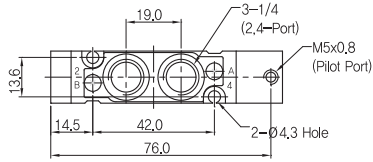

◆ SCP400 시리즈

▶ 2위치 싱글

SCP411D-F5