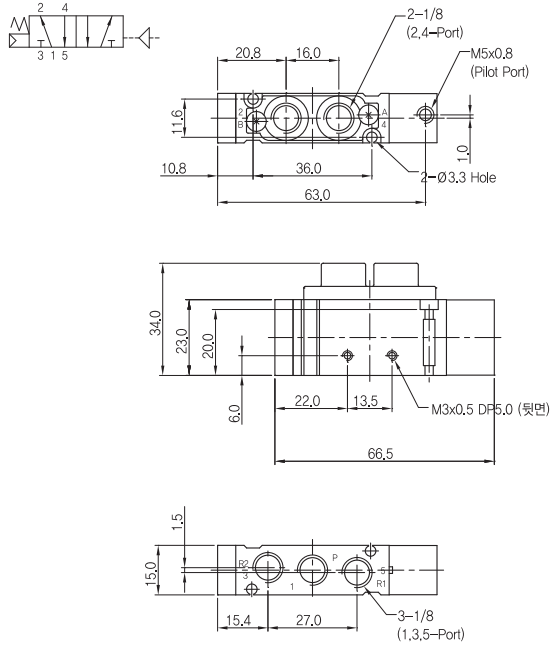

◆ SCP300 시리즈

▶ 2위치 싱글

SCP 311D-F5