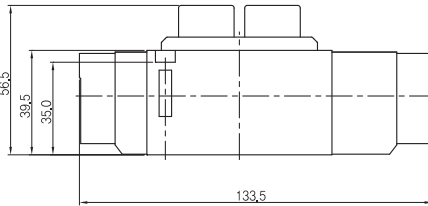

SCP553D-F5