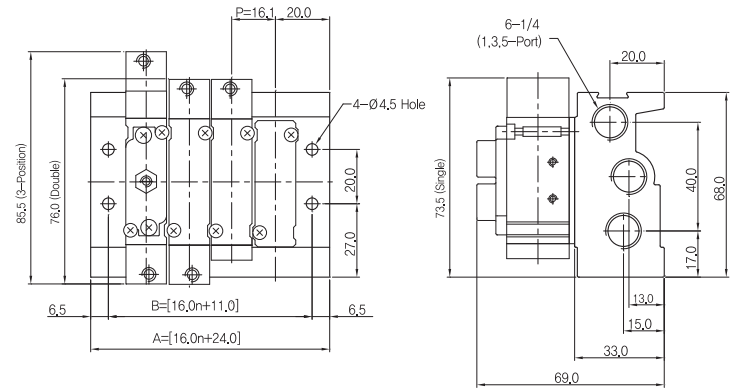

① 시리즈
SCP300D용 매니폴더

② 배관형식
D: 직접배관형 매니폴더

③ 연수
02: 2련 매니폴더
(표준: 2련 ~ 14련)
BLK: 블랭킹 플레이트

매니폴더 치수

행/목	연수	2	3	4	5	6	7	8	9	10	11	12	13	14
B		40.0	56.0	72.0	88.0	104.0	120.0	136.0	152.0	168.0	184.0	200.0	216.0	232.0
A		53.0	69.0	85.0	101.0	117.0	133.0	149.0	165.0	181.0	197.0	213.0	229.0	245.0

매니폴더 주문형식 SCB31-B-00

① 시리즈
SCP300B용 매니폴더

② 배관형식
B: 베이스배관형 매니폴더

③ 연수
S: 상글베이스(1/4)
02: 2련 매니폴더
(표준: 2련 ~ 14련)
BLK: 블랭킹 플레이트

매니폴더 치수

행/목	연수	2	3	4	5	6	7	8	9	10	11	12	13	14
B		43.0	59.0	75.0	91.0	107.0	123.0	139.0	155.0	171.0	187.0	203.0	219.0	235.0
A		56.0	72.0	88.0	104.0	120.0	136.0	152.0	166.0	184.0	200.0	216.0	232.0	248.0