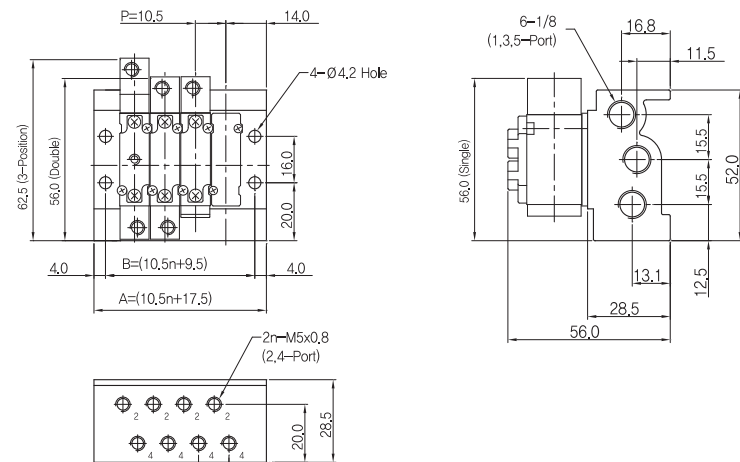

매니폴더 치수

항목	련수	2	3	4	5	6	7	8	9	10	11	12	13	14
B		30.5	41.0	51.0	62.0	72.5	83.0	93.5	104.0	114.5	125.0	135.5	146.0	156.5
A		38.5	49.0	59.5	70.0	80.5	91.0	101.5	112.0	122.5	133.0	143.5	154.0	164.5

n=련수

매니폴더 주문형식 SCB21-B-00

① 시리즈
SCP200B용 매니폴더

② 배관형식
B: 베이스배관형 매니폴더

③ 연수
S: 싱글베이스(1/8)
02: 2련 매니폴더
(표준: 2련 ~ 14련)
BLK: 블랭킹 플레이트

매니폴더 치수

항목	련수	2	3	4	5	6	7	8	9	10	11	12	13	14
B		30.5	41.0	51.0	62.0	72.5	83.0	93.5	104.0	114.5	125.0	135.5	146.0	156.5
A		38.5	49.0	59.5	70.0	80.5	91.0	101.5	112.0	122.5	133.0	143.5	154.0	164.5