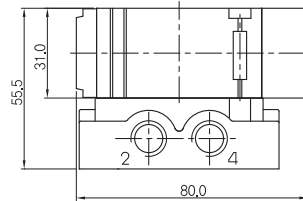

SCP411B-C1