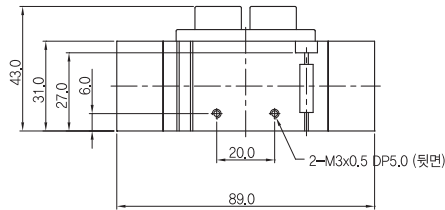

매니폴더 주문형식 SCB31-B-00

① 시리즈
SCP300B용 매니폴더

② 배관형식
B: 베이스배관형 매니폴더

③ 연수
S: 상글베이스(1/4)
02: 2련 매니폴더
(표준: 2련 ~ 14련)
BLK: 블랭킹 플레이트

매니폴더 치수

행/목	연수	2	3	4	5	6	7	8	9	10	11	12	13	14
B		43.0	59.0	75.0	91.0	107.0	123.0	139.0	155.0	171.0	187.0	203.0	219.0	235.0
A		56.0	72.0	88.0	104.0	120.0	136.0	152.0	166.0	184.0	200.0	216.0	232.0	248.0

◆ SCP400 시리즈

▶ 2위치 싱글

SCP411D-F5

SCP411B-C1

▶ 2위치 더블

SCP420D-F5

SCP420B-C1

◆ 외형 치수도