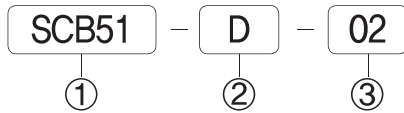

◆ SCP500 시리즈

▶ 2위치 싱글

SCP511D-F5

SCP511B-C2

▶ 2위치 더블

SCP520D-F5

SCP520B-C2

◆ 외형 치수도

▶ 3위치 Close Center, Exhaust Center, Open Center

SCP533D-F5

SCP543D-F5

SCP533B-C2

SCP553D-F5

▶ 매니폴더 주문형식

매니폴더 주문형식 SCB51-D-00

① 시리즈
SCP500D용 매니폴더

② 배관형식
D: 직접배관형 매니폴더

③ 연수
02: 2련 매니폴더
(표준: 2련 ~ 14련)
BLK: 블랭킹 플레이트

매니폴더 주문형식 SCB51-B-00

① 시리즈
SCP500B용 매니폴더

② 배관형식
B: 베이스배관형 매니폴더

③ 연수
S: 싱글베이스(3/8)
02: 2련 매니폴더
(표준: 2련 ~ 14련)
BLK: 블랭킹 플레이트

매니폴더 치수

항목 \ 연수	2	3	4	5	6	7	8	9	10	11	12	13	14
B	71,5	99,0	126,5	154,0	181,5	209,0	236,5	264,0	291,5	319,0	346,5	374,0	401,5
A	83,5	111,0	138,5	166,0	193,5	221,0	248,5	276,0	303,5	331,0	358,5	386,0	413,5