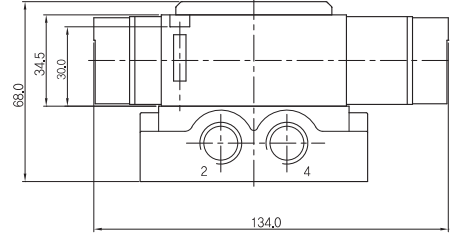

SCP543D-F5

SCP533B-C2