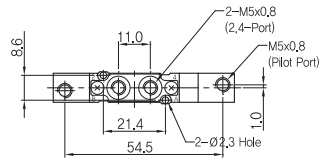

◆ 외형 치수도

▶ 3위치 Close Center, Exhaust Center, Open Center