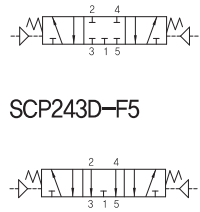

SCP 211D-F5

SC211B-C0

▶ 2위치 더블

SCP 220D-F5

SCP220B-C0

◆ 외형 치수도

▶ 3위치 Close Center, Exhaust Center, Open Center

SCP233D-F5

SCP233B-C0

SCP243D-F5

SCP253D-F5

▶ 매니폴더 주문형식

매니폴더 주문형식 SCB21-D-00

① 시리즈
SCP200D용 매니폴더

② 배관형식
D: 직접배관형 매니폴더

③ 연수
02: 2련 매니폴더
(표준: 2련 ~ 14련)
BLK: 블랭킹 플레이트

매니폴더 치수

항목	련수	2	3	4	5	6	7	8	9	10	11	12	13	14
B		30.5	41.0	51.0	62.0	72.5	83.0	93.5	104.0	114.5	125.0	135.5	146.0	156.5
A		38.5	49.0	59.5	70.0	80.5	91.0	101.5	112.0	122.5	133.0	143.5	154.0	164.5

n=련수

매니폴더 주문형식 SCB21-B-00