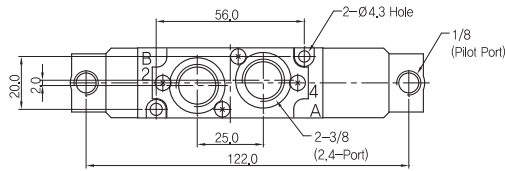

◆ 외형 치수도

▶ 3위치 Close Center, Exhaust Center, Open Center

SCP533D-F5