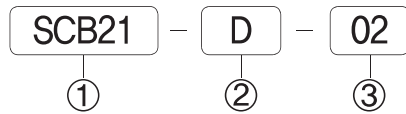

SCP233B-C0

SCP243D-F5

SCP253D-F5

▶ 매니폴더 주문형식

매니폴더 주문형식 SCB21-D-00

① 시리즈
SCP200D용 매니폴더

② 배관형식
D: 직접배관형 매니폴더

③ 연수
02: 2련 매니폴더
(표준: 2련 ~ 14련)
BLK: 블랭킹 플레이트

매니폴더 치수

항목	련수	2	3	4	5	6	7	8	9	10	11	12	13	14
B		30.5	41.0	51.0	62.0	72.5	83.0	93.5	104.0	114.5	125.0	135.5	146.0	156.5
A		38.5	49.0	59.5	70.0	80.5	91.0	101.5	112.0	122.5	133.0	143.5	154.0	164.5

n=련수

매니폴더 주문형식 SCB21-B-00

① 시리즈
SCP200B용 매니폴더

② 배관형식
B: 베이스배관형 매니폴더

③ 연수
S: 싱글베이스(1/8)
02: 2련 매니폴더
(표준: 2련 ~ 14련)
BLK: 블랭킹 플레이트

매니폴더 치수

항목	련수	2	3	4	5	6	7	8	9	10	11	12	13	14
B		30.5	41.0	51.0	62.0	72.5	83.0	93.5	104.0	114.5	125.0	135.5	146.0	156.5
A		38.5	49.0	59.5	70.0	80.5	91.0	101.5	112.0	122.5	133.0	143.5	154.0	164.5