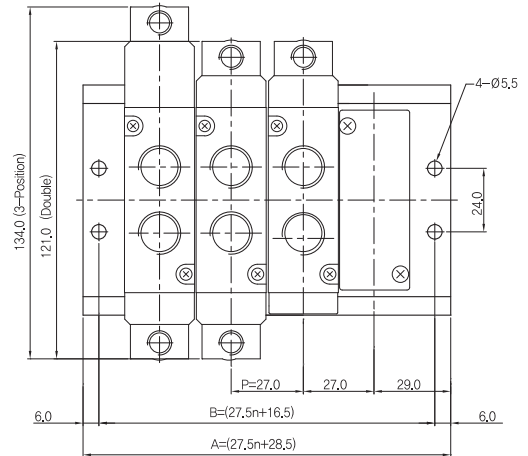

- ① 시리즈 SCP400B용 매니폴더
- ② 배관형식 B: 베이스배관형 매니폴더
- ③ 연수 S: 싱글베이스(1/4)
02: 2련 매니폴더 (표준: 2련 ~ 14련)
BLK: 블랭킹 플레이트

매니폴더 치수

연수	2	3	4	5	6	7	8	9	10	11	12	13	14
B	49,0	68,0	87,0	106,0	125,0	144,0	163,0	182,0	201,0	220,0	239,0	258,0	277,0
A	62,0	81,0	100,0	119,0	138,0	157,0	176,0	195,0	214,0	233,0	252,0	271,0	290,0

◆ SCP500 시리즈

▶ 2위치 싱글

SCP511D-F5

SCP511B-C2

▶ 2위치 더블

SCP520D-F5

SCP520B-C2

◆ 외형 치수도

▶ 3위치 Close Center, Exhaust Center, Open Center

SCP533D-F5

SCP543D-F5

SCP533B-C2

SCP553D-F5

▶ 매니폴더 주문형식

매니폴더 주문형식 SCB51-D-00

① 시리즈
SCP500D용 매니폴더

② 배관형식
D: 직접배관형 매니폴더

③ 연수
02: 2련 매니폴더
(표준: 2련 ~ 14련)
BLK: 블랭킹 플레이트

매니폴더 주문형식 SCB51-B-00

① 시리즈
SCP500B용 매니폴더

② 배관형식
B: 베이스배관형 매니폴더

③ 연수
S: 싱글베이스(3/8)
02: 2련 매니폴더
(표준: 2련 ~ 14련)
BLK: 블랭킹 플레이트

매니폴더 치수

항목 \ 연수	2	3	4	5	6	7	8	9	10	11	12	13	14
B	71,5	99,0	126,5	154,0	181,5	209,0	236,5	264,0	291,5	319,0	346,5	374,0	401,5
A	83,5	111,0	138,5	166,0	193,5	221,0	248,5	276,0	303,5	331,0	358,5	386,0	413,5