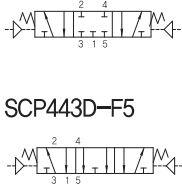

매니폴더 주문형식 SCB31-B-00

① 시리즈
SCP300B용 매니폴더

② 배관형식
B: 베이스배관형 매니폴더

③ 연수
S: 상글베이스(1/4)
02: 2련 매니폴더
(표준: 2련 ~ 14련)
BLK: 블랭킹 플레이트

매니폴더 치수

행/목	연수	2	3	4	5	6	7	8	9	10	11	12	13	14
B		43.0	59.0	75.0	91.0	107.0	123.0	139.0	155.0	171.0	187.0	203.0	219.0	235.0
A		56.0	72.0	88.0	104.0	120.0	136.0	152.0	166.0	184.0	200.0	216.0	232.0	248.0

◆ SCP400 시리즈

▶ 2위치 싱글

SCP411D-F5

SCP411B-C1

▶ 2위치 더블

SCP420D-F5

SCP420B-C1

◆ 외형 치수도

▶ 3위치 Close Center, Exhaust Center, Open Center

SCP433D-F5

SCP433B-C1

SCP443D-F5

SCP453D-F5

▶ 매니폴더 주문형식

매니폴더 주문형식 SCB41-D-00

- ① 시리즈 SCP400D용 매니폴더
- ② 배관형식 D: 직접배관형 매니폴더
- ③ 연수 02: 2련 매니폴더 (표준: 2련 ~ 14련)
BLK: 블랭킹 플레이트

매니폴더 치수

연수	2	3	4	5	6	7	8	9	10	11	12	13	14
B	46,0	65,0	84,0	103,0	122,0	141,0	160,0	179,0	196,0	217,0	236,0	255,0	274,0
A	59,0	78,0	97,0	116,0	135,0	154,0	173,0	192,0	211,0	230,0	249,0	268,0	287,0

매니폴더 주문형식 SCB41-B-00