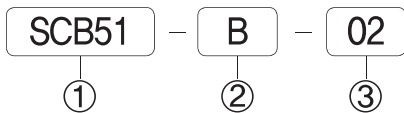

◆ SCP500 시리즈

▶ 2위치 싱글

SCP511D-F5

SCP511B-C2

▶ 2위치 더블

SCP520D-F5

SCP520B-C2

◆ 외형 치수도

▶ 3위치 Close Center, Exhaust Center, Open Center

SCP533D-F5

SCP543D-F5

SCP533B-C2

SCP553D-F5

▶ 매니폴더 주문형식

매니폴더 주문형식 SCB51-D-00

① 시리즈
SCP500D용 매니폴더

② 배관형식
D: 직접배관형 매니폴더

③ 연수
02: 2련 매니폴더
(표준: 2련 ~ 14련)
BLK: 블랭킹 플레이트

매니폴더 주문형식 SCB51-B-00

① 시리즈
SCP500B용 매니폴더

② 배관형식
B: 베이스배관형 매니폴더

③ 연수
S: 싱글베이스(3/8)
02: 2련 매니폴더
(표준: 2련 ~ 14련)
BLK: 블랭킹 플레이트

매니폴더 치수

항목 \ 연수	2	3	4	5	6	7	8	9	10	11	12	13	14
B	71,5	99,0	126,5	154,0	181,5	209,0	236,5	264,0	291,5	319,0	346,5	374,0	401,5
A	83,5	111,0	138,5	166,0	193,5	221,0	248,5	276,0	303,5	331,0	358,5	386,0	413,5