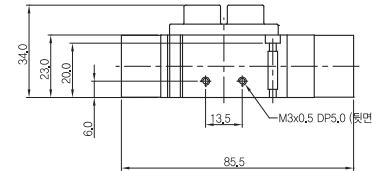

SCP353D-F5