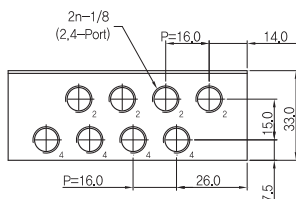

① 시리즈
SCP300D용 매니폴더

② 배관형식
D: 직접배관형 매니폴더

③ 연수
02: 2련 매니폴더
(표준: 2련 ~ 14련)
BLK: 블랭킹 플레이트

매니폴더 치수

행/목	연수	2	3	4	5	6	7	8	9	10	11	12	13	14
B		40.0	56.0	72.0	88.0	104.0	120.0	136.0	152.0	168.0	184.0	200.0	216.0	232.0
A		53.0	69.0	85.0	101.0	117.0	133.0	149.0	165.0	181.0	197.0	213.0	229.0	245.0

매니폴더 주문형식 SCB31-B-00

① 시리즈
SCP300B용 매니폴더

② 배관형식
B: 베이스배관형 매니폴더

③ 연수
S: 상글베이스(1/4)
02: 2련 매니폴더
(표준: 2련 ~ 14련)
BLK: 블랭킹 플레이트

매니폴더 치수

행/목	연수	2	3	4	5	6	7	8	9	10	11	12	13	14
B		43.0	59.0	75.0	91.0	107.0	123.0	139.0	155.0	171.0	187.0	203.0	219.0	235.0
A		56.0	72.0	88.0	104.0	120.0	136.0	152.0	166.0	184.0	200.0	216.0	232.0	248.0