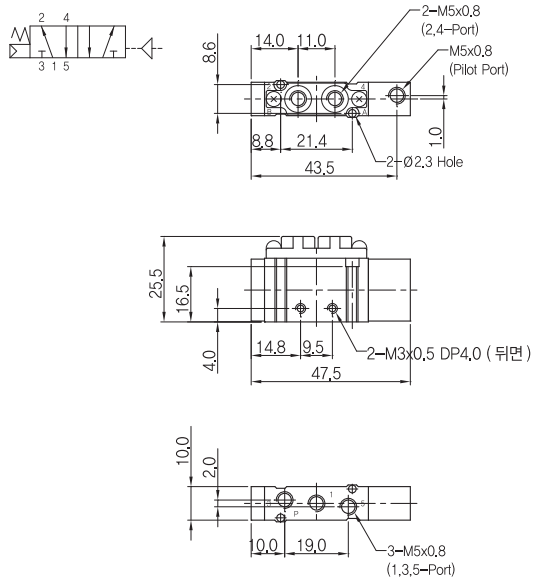

◆ SCP200 시리즈

▶ 2위치 싱글

SCP 211D-F5