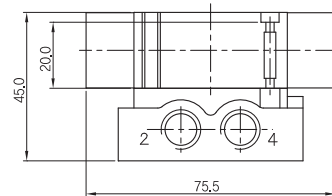

매니폴더 치수

항목	련수	2	3	4	5	6	7	8	9	10	11	12	13	14
B		30.5	41.0	51.0	62.0	72.5	83.0	93.5	104.0	114.5	125.0	135.5	146.0	156.5
A		38.5	49.0	59.5	70.0	80.5	91.0	101.5	112.0	122.5	133.0	143.5	154.0	164.5

n=련수

매니폴더 주문형식 SCB21-B-00

① 시리즈
SCP200B용 매니폴더

② 배관형식
B: 베이스배관형 매니폴더

③ 연수
S: 싱글베이스(1/8)
02: 2련 매니폴더
(표준: 2련 ~ 14련)
BLK: 블랭킹 플레이트

매니폴더 치수

항목	련수	2	3	4	5	6	7	8	9	10	11	12	13	14
B		30.5	41.0	51.0	62.0	72.5	83.0	93.5	104.0	114.5	125.0	135.5	146.0	156.5
A		38.5	49.0	59.5	70.0	80.5	91.0	101.5	112.0	122.5	133.0	143.5	154.0	164.5

n=련수

◆ SCP300 시리즈

▶ 2위치 싱글

SCP 311D-F5

SCP311B-C1

▶ 2위치 더블

SCP 320D-F5

SCP320B-C1

① 시리즈
SCP300D용 매니폴더

② 배관형식
D: 직접배관형 매니폴더

③ 연수
02: 2련 매니폴더
(표준: 2련 ~ 14련)
BLK: 블랭킹 플레이트

매니폴더 치수

행/목	연수	2	3	4	5	6	7	8	9	10	11	12	13	14
B		40.0	56.0	72.0	88.0	104.0	120.0	136.0	152.0	168.0	184.0	200.0	216.0	232.0
A		53.0	69.0	85.0	101.0	117.0	133.0	149.0	165.0	181.0	197.0	213.0	229.0	245.0