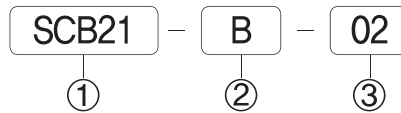

◆ 매니폴더 주문형식(직접배관형)

① 시리즈

- SCB21 : SCP200 매니폴더
- SCB31 : SCP300 매니폴더
- SCB41 : SCP400 매니폴더
- SCB51 : SCP500 매니폴더

③ 연수

- 02: 2련 매니폴더
(표준: 2련 ~ 14련)
- BLK : 블랭킹 플레이트

② 배관형식

D: 직접배관형 매니폴더

◆ 매니폴더 주문형식(베이스배관형)

① 시리즈

- SCB21 : SCP200 매니폴더
- SCB31 : SCP300 매니폴더
- SCB41 : SCP400 매니폴더
- SCB51 : SCP500 매니폴더

③ 연수

- S : 싱글베이스
- 02 : 2련 매니폴더
(표준: 2련 ~ 14련)
- BLK : 블랭킹 플레이트

② 배관형식

B: 베이스배관형 매니폴더

◆ SCP200 시리즈

▶ 2위치 싱글