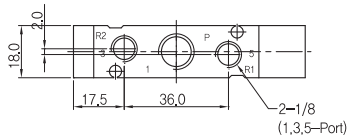

◆ SCP400 시리즈

▶ 2위치 싱글

SCP411D-F5