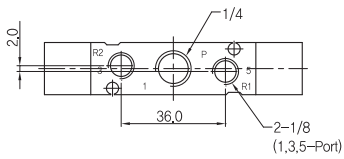

매니폴더 주문형식 SCB31-B-00

① 시리즈
SCP300B용 매니폴더

② 배관형식
B: 베이스배관형 매니폴더

③ 연수
S: 상글베이스(1/4)
02: 2련 매니폴더
(표준: 2련 ~ 14련)
BLK: 블랭킹 플레이트

매니폴더 치수

행/목	연수	2	3	4	5	6	7	8	9	10	11	12	13	14
B		43.0	59.0	75.0	91.0	107.0	123.0	139.0	155.0	171.0	187.0	203.0	219.0	235.0
A		56.0	72.0	88.0	104.0	120.0	136.0	152.0	166.0	184.0	200.0	216.0	232.0	248.0

◆ SCP400 시리즈

▶ 2위치 싱글

SCP411D-F5

SCP411B-C1

▶ 2위치 더블

SCP420D-F5

SCP420B-C1

◆ 외형 치수도