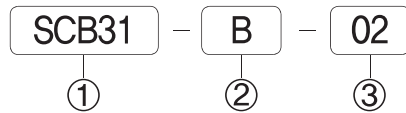

① 시리즈
SCP300D용 매니폴더

② 배관형식
D: 직접배관형 매니폴더

③ 연수
02: 2련 매니폴더
(표준: 2련 ~ 14련)
BLK: 블랭킹 플레이트

매니폴더 치수

행/목	연수	2	3	4	5	6	7	8	9	10	11	12	13	14
B		40.0	56.0	72.0	88.0	104.0	120.0	136.0	152.0	168.0	184.0	200.0	216.0	232.0
A		53.0	69.0	85.0	101.0	117.0	133.0	149.0	165.0	181.0	197.0	213.0	229.0	245.0

매니폴더 주문형식 SCB31-B-00

① 시리즈
SCP300B용 매니폴더

② 배관형식
B: 베이스배관형 매니폴더

③ 연수
S: 상글베이스(1/4)
02: 2련 매니폴더
(표준: 2련 ~ 14련)
BLK: 블랭킹 플레이트

매니폴더 치수

행/목	연수	2	3	4	5	6	7	8	9	10	11	12	13	14
B		43.0	59.0	75.0	91.0	107.0	123.0	139.0	155.0	171.0	187.0	203.0	219.0	235.0
A		56.0	72.0	88.0	104.0	120.0	136.0	152.0	166.0	184.0	200.0	216.0	232.0	248.0