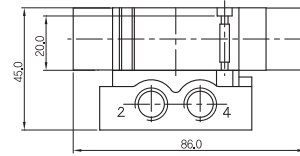

◆ 외형 치수도

▶ 3위치 Close Center, Exhaust Center, Open Center

SCP333D-F5

SCP333B-C1

SCP343D-F5

SCP353D-F5

▶ 매니폴더 주문형식

매니폴더 주문형식 SCB31-D-00

① 시리즈
SCP300D용 매니폴더

② 배관형식
D: 직접배관형 매니폴더

③ 연수
02: 2련 매니폴더
(표준: 2련 ~ 14련)
BLK: 블랭킹 플레이트

매니폴더 치수

행/목	연수	2	3	4	5	6	7	8	9	10	11	12	13	14
B		40.0	56.0	72.0	88.0	104.0	120.0	136.0	152.0	168.0	184.0	200.0	216.0	232.0
A		53.0	69.0	85.0	101.0	117.0	133.0	149.0	165.0	181.0	197.0	213.0	229.0	245.0

매니폴더 주문형식 SCB31-B-00

① 시리즈
SCP300B용 매니폴더

② 배관형식
B: 베이스배관형 매니폴더

③ 연수
S: 상글베이스(1/4)
02: 2련 매니폴더
(표준: 2련 ~ 14련)
BLK: 블랭킹 플레이트

매니폴더 치수

행/목	연수	2	3	4	5	6	7	8	9	10	11	12	13	14
B		43.0	59.0	75.0	91.0	107.0	123.0	139.0	155.0	171.0	187.0	203.0	219.0	235.0
A		56.0	72.0	88.0	104.0	120.0	136.0	152.0	166.0	184.0	200.0	216.0	232.0	248.0