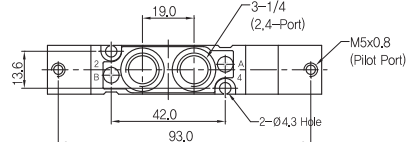

◆ 외형 치수도

▶ 3위치 Close Center, Exhaust Center, Open Center