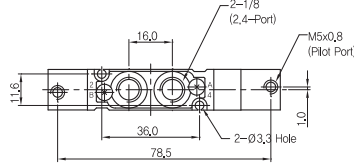

◆ 외형 치수도

▶ 3위치 Close Center, Exhaust Center, Open Center

SCP333D-F5

SCP333B-C1

SCP343D-F5