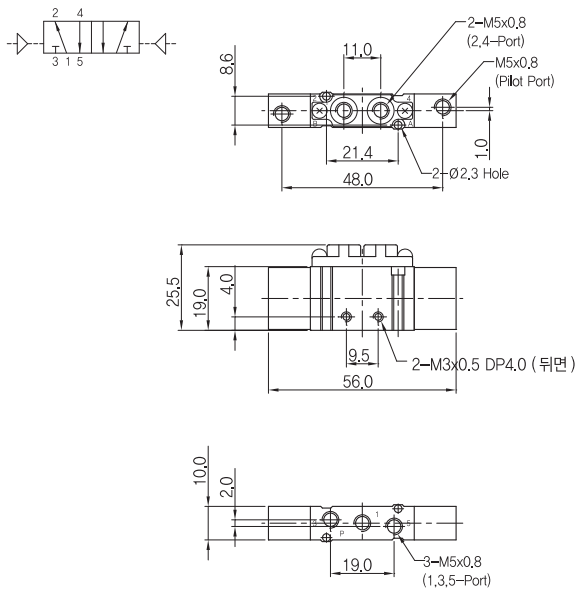

SCP233D-F5

SCP243D-F5

▶ 2위치 더블

SCP 220D-F5