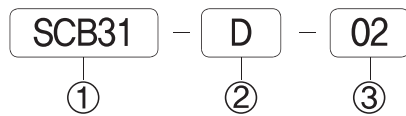

① 시리즈
SCP200B용 매니폴더

② 배관형식
B: 베이스배관형 매니폴더

③ 연수
S: 싱글베이스(1/8)
02: 2련 매니폴더
(표준: 2련 ~ 14련)
BLK: 블랭킹 플레이트

매니폴더 치수

항목	련수	2	3	4	5	6	7	8	9	10	11	12	13	14
B		30.5	41.0	51.0	62.0	72.5	83.0	93.5	104.0	114.5	125.0	135.5	146.0	156.5
A		38.5	49.0	59.5	70.0	80.5	91.0	101.5	112.0	122.5	133.0	143.5	154.0	164.5

◆ 외형 치수도

▶ 3위치 Close Center, Exhaust Center, Open Center

SCP333D-F5

SCP333B-C1

SCP343D-F5

SCP353D-F5

▶ 매니폴더 주문형식

매니폴더 주문형식 SCB31-D-00

① 시리즈
SCP300D용 매니폴더

② 배관형식
D: 직접배관형 매니폴더

③ 연수
02: 2련 매니폴더
(표준: 2련 ~ 14련)
BLK: 블랭킹 플레이트

매니폴더 치수

행/목	연수	2	3	4	5	6	7	8	9	10	11	12	13	14
B		40.0	56.0	72.0	88.0	104.0	120.0	136.0	152.0	168.0	184.0	200.0	216.0	232.0
A		53.0	69.0	85.0	101.0	117.0	133.0	149.0	165.0	181.0	197.0	213.0	229.0	245.0

매니폴더 주문형식 SCB31-B-00

① 시리즈
SCP300B용 매니폴더

② 배관형식
B: 베이스배관형 매니폴더

③ 연수
S: 상글베이스(1/4)
02: 2련 매니폴더
(표준: 2련 ~ 14련)
BLK: 블랭킹 플레이트

매니폴더 치수

행/목	연수	2	3	4	5	6	7	8	9	10	11	12	13	14
B		43.0	59.0	75.0	91.0	107.0	123.0	139.0	155.0	171.0	187.0	203.0	219.0	235.0
A		56.0	72.0	88.0	104.0	120.0	136.0	152.0	166.0	184.0	200.0	216.0	232.0	248.0