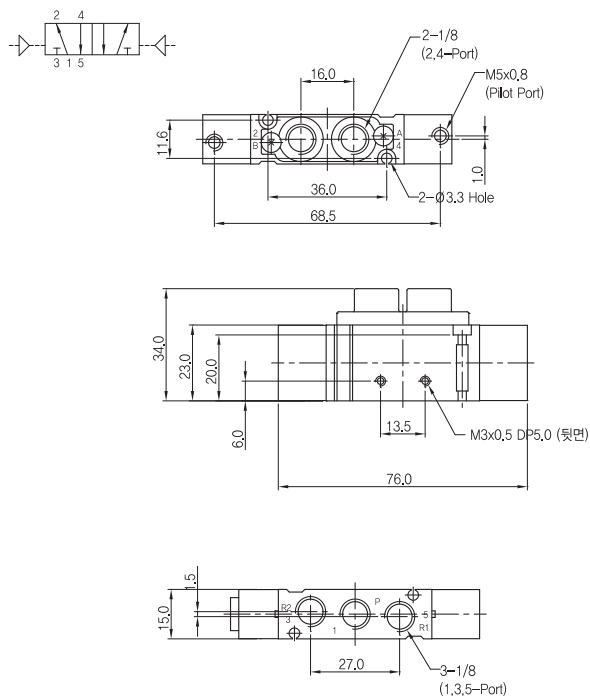

▶ 2위치 더블

SCP 320D-F5

SCP320B-C1