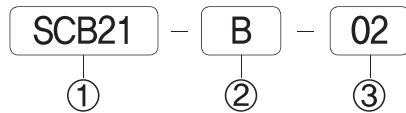

SCP233B-C0

SCP243D-F5

SCP253D-F5

▶ 매니폴더 주문형식

매니폴더 주문형식 SCB21-D-00

① 시리즈
SCP200D용 매니폴더

② 배관형식
D: 직접배관형 매니폴더

③ 연수
02: 2련 매니폴더
(표준: 2련 ~ 14련)
BLK: 블랭킹 플레이트

매니폴더 치수

항목	련수	2	3	4	5	6	7	8	9	10	11	12	13	14
B		30.5	41.0	51.0	62.0	72.5	83.0	93.5	104.0	114.5	125.0	135.5	146.0	156.5
A		38.5	49.0	59.5	70.0	80.5	91.0	101.5	112.0	122.5	133.0	143.5	154.0	164.5

n=련수

매니폴더 주문형식 SCB21-B-00

① 시리즈
SCP200B용 매니폴더

② 배관형식
B: 베이스배관형 매니폴더

③ 연수
S: 싱글베이스(1/8)
02: 2련 매니폴더
(표준: 2련 ~ 14련)
BLK: 블랭킹 플레이트

매니폴더 치수

항목	련수	2	3	4	5	6	7	8	9	10	11	12	13	14
B		30.5	41.0	51.0	62.0	72.5	83.0	93.5	104.0	114.5	125.0	135.5	146.0	156.5
A		38.5	49.0	59.5	70.0	80.5	91.0	101.5	112.0	122.5	133.0	143.5	154.0	164.5