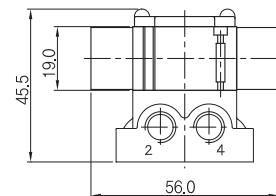

SCP233B-C0

SCP220B-C0