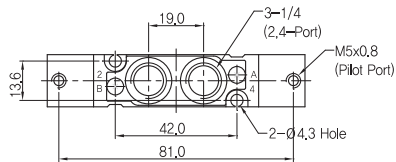

매니폴더 주문형식 SCB31-B-00

① 시리즈
SCP300B용 매니폴더

② 배관형식
B: 베이스배관형 매니폴더

③ 연수
S: 상글베이스(1/4)
02: 2련 매니폴더
(표준: 2련 ~ 14련)
BLK: 블랭킹 플레이트

매니폴더 치수

행/목	연수	2	3	4	5	6	7	8	9	10	11	12	13	14
B		43.0	59.0	75.0	91.0	107.0	123.0	139.0	155.0	171.0	187.0	203.0	219.0	235.0
A		56.0	72.0	88.0	104.0	120.0	136.0	152.0	166.0	184.0	200.0	216.0	232.0	248.0

◆ SCP400 시리즈

▶ 2위치 싱글

SCP411D-F5

SCP411B-C1

▶ 2위치 더블

SCP420D-F5

SCP420B-C1

◆ 외형 치수도