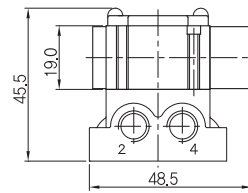

◆ SCP200 시리즈

▶ 2위치 싱글

SCP 211D-F5

SC211B-C0

▶ 2위치 더블

SCP 220D-F5

SCP220B-C0