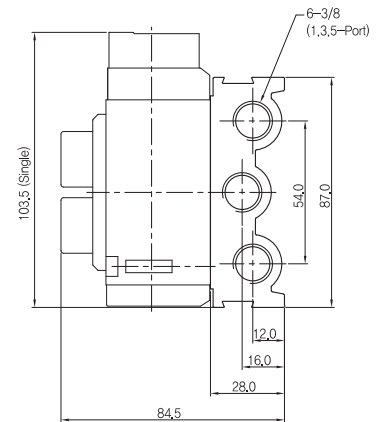

② 배관형식
D: 직접배관형 매니폴더

③ 연수
02: 2련 매니폴더
(표준: 2련 ~ 14련)
BLK: 블랭킹 플레이트

매니폴더 주문형식 SCB51-B-00

① 시리즈
SCP500B용 매니폴더

② 배관형식
B: 베이스배관형 매니폴더

③ 연수
S: 싱글베이스(3/8)
02: 2련 매니폴더
(표준: 2련 ~ 14련)
BLK: 블랭킹 플레이트

매니폴더 치수

항목 \ 연수	2	3	4	5	6	7	8	9	10	11	12	13	14
B	71,5	99,0	126,5	154,0	181,5	209,0	236,5	264,0	291,5	319,0	346,5	374,0	401,5
A	83,5	111,0	138,5	166,0	193,5	221,0	248,5	276,0	303,5	331,0	358,5	386,0	413,5