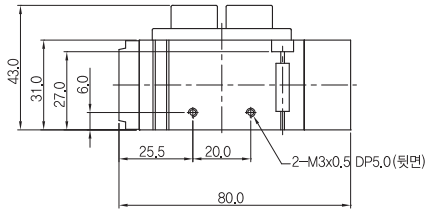

◆ SCP400 시리즈

▶ 2위치 싱글

SCP411D-F5