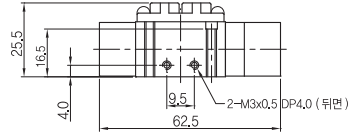

◆ 외형 치수도

▶ 3위치 Close Center, Exhaust Center, Open Center

▶ 매니폴더 주문형식

① 시리즈
SCP200D용 매니폴더

② 배관형식
D: 직접배관형 매니폴더

③ 연수
02: 2련 매니폴더
(표준: 2련 ~ 14련)
BLK: 블랭킹 플레이트

매니폴더 치수

항목	련수	2	3	4	5	6	7	8	9	10	11	12	13	14
B		30.5	41.0	51.0	62.0	72.5	83.0	93.5	104.0	114.5	125.0	135.5	146.0	156.5
A		38.5	49.0	59.5	70.0	80.5	91.0	101.5	112.0	122.5	133.0	143.5	154.0	164.5

n=련수

① 시리즈
SCP200B용 매니폴더

② 배관형식
B: 베이스배관형 매니폴더

③ 연수
S: 싱글베이스(1/8)
02: 2련 매니폴더
(표준: 2련 ~ 14련)
BLK: 블랭킹 플레이트

매니폴더 치수

항목	련수	2	3	4	5	6	7	8	9	10	11	12	13	14
B		30.5	41.0	51.0	62.0	72.5	83.0	93.5	104.0	114.5	125.0	135.5	146.0	156.5
A		38.5	49.0	59.5	70.0	80.5	91.0	101.5	112.0	122.5	133.0	143.5	154.0	164.5

n=련수