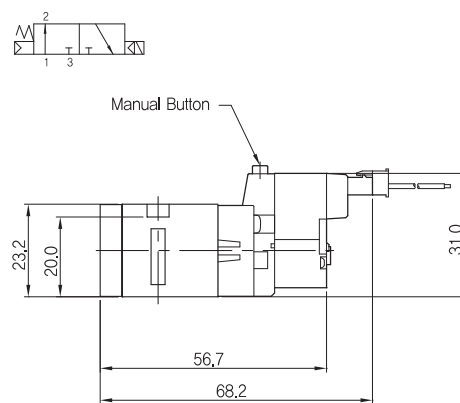

- ① 시리즈
SCB36 : SC360용 매니폴더
- ② 배관형식
D : 직접배관형 매니폴더
- ③ 연수
02 : 2련 매니폴더 (표준 : 2련~12련)
BLK : 블랭킹 플레이트
SP : 패킹볼트 세트

◆ 밸브형식

2위치 싱글(SC361D-P-L-00)

2위치 싱글(SC371D-P-L-00)

2위치 더블(SC380D-P-L-00)

◆ 주요부품

번호	부품명	재질
①	바디	알루미늄 다이캐스팅
②	스플	알루미늄
③	패킹	NBR
④	바디캡	알루미늄
⑤	피스톤	수지
⑥	파일럿트	수지
⑦	코일	코일 Ass'y

▶ 2위치 싱글 솔레노이드 밸브

SC361D-P-L-00 (N.C)

SC371D-P-L-00-00(N.O)

◆ 외형 치수도

▶ 2위치 더블 솔레노이드 밸브

SC380D-P-L-00

SC380D-P-M-00

▶ 매니폴더 주문형식 SCB36-D

매니폴더 치수

항목	n-관수											
	2	3	4	5	6	7	8	9	10	11	12	
B	40.0	56.0	72.0	88.0	104.0	120.0	136.0	152.0	168.0	184.0	200.0	
A	53.0	69.0	85.0	101.0	117.0	133.0	149.0	165.0	181.0	197.0	213.0	