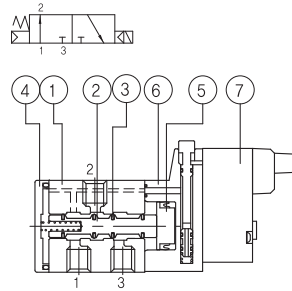

⑧ 그로메트 연장

무기호 : 600mm
 L1 : 1,000mm
 L2 : 2,000mm
 L3 : 3,000mm

- ◆ 3/2 Way
- ◆ M5
- ◆ 바디폭 15mm
- ◆ 통과유량 500 ℓ / min(0.5Mpa)

◆ 사양

절환방식	3포트 2위치
사용유체	공기 및 불활성 가스
사용압력	0.15~0.7 Mpa
유효단면적(mm ²)	9.0
주위 및 사용유체온도	5 ~ 60° (41 ~ 140°F)
응답시간 5bar (5kgf/cm ²)	25ms 이하
최대작동빈도	8c / sec
급 유	불필요 (단, 급유시 ISO VG32# 사용)
수동조작	NON-LOCK PUSH, LOCK (레버형)
파일럿 배기형식	개별배기형
리드선 취출방식	플러그 콘넥터(L형 / M형)
코일절연의 종류	F종 상당
코일정격전압 DC	DC24V, DC12V
소비전력	0.65W (DC24V: 27mA, DC12V: 54mA)
허용전압변동	정격전압의 -10% ~ +10%
OFF시 최소 잔류전압	DC:정격전압의 10%미만

에어컨리더

솔레노이드밸브 SC360

메카니컬밸브

오퍼레이팅밸브

공기압조기기

◆ 밸브형식

배관방식	형식	수동버튼	절환방식	접속구경	유효단면적mm ²
직접배관형	SC361D-P-L-00	푸쉬 레버	2위치 싱글(N,C)	M5	9.0mm ²
	SC371D-P-L-00		2위치 싱글(N,O)		
	SC380D-P-L-00		2위치 더블		

◆ 매니폴더 주문형식

- ① 시리즈
SCB36 : SC360용 매니폴더
- ② 배관형식
D : 직접배관형 매니폴더
- ③ 연수
02 : 2련 매니폴더 (표준 : 2련~12련)
BLK : 블랭킹 플레이트
SP : 패킹볼트 세트

◆ 밸브형식

2위치 싱글(SC361D-P-L-00)

2위치 싱글(SC371D-P-L-00)

2위치 더블(SC380D-P-L-00)

◆ 주요부품

번호	부품명	재질
①	바디	알루미늄 다이캐스팅
②	스플	알루미늄
③	패킹	NBR
④	바디캡	알루미늄
⑤	피스톤	수지
⑥	파일럿트	수지
⑦	코일	코일 Ass'y