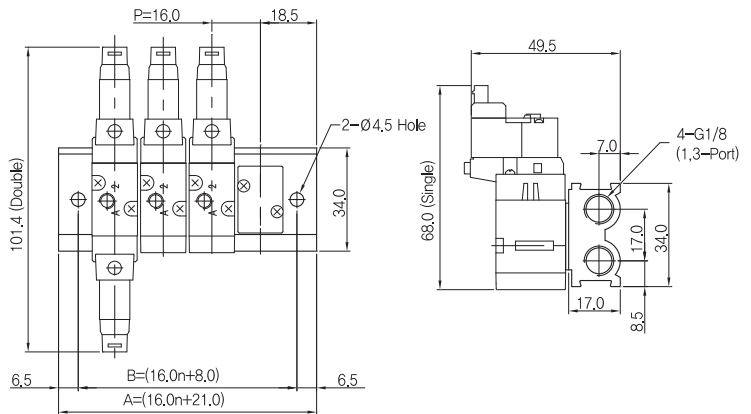

① 시리즈

SCB36 : SC360용 매니폴더

② 배관형식

D : 직접배관형 매니폴더

③ 연수

- 02 : 2연 매니폴더 (표준 : 2연~12연)
- BLK : 블랭킹 플레이트
- SP : 패킹볼트 세트

SCB36-D-BLK
Blanking Plate

Manifold Gasket

매니폴더 치수

항목	n-관수											
	2	3	4	5	6	7	8	9	10	11	12	
B	40.0	56.0	72.0	88.0	104.0	120.0	136.0	152.0	168.0	184.0	200.0	
A	53.0	69.0	85.0	101.0	117.0	133.0	149.0	165.0	181.0	197.0	213.0	