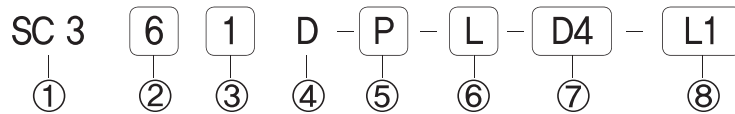

- ◆ 성능 및 내구성향상
- ◆ 소형 대유량
- ◆ CE /RoHS대응
- ◆ 코일 무극성 적용
- ◆ 저 소비전력 0.65W
- ◆ 무급유 타입

◆ 주문형식 표기방법

① 시리즈

SC360 시리즈

② 절환방식

6 : 2위치 싱글(초기닫힘)
 7 : 2위치 싱글(초기열림)
 8 : 2위치 더블

③ 복귀방식

0 : None
 1 : 에어 +스프링리턴
 2 : 에어리턴
 3 : 스프링리턴

④ 배관형식

D : 직접배관형

⑤ 수동조작방식

P : 푸쉬버튼식 (None Lock Push)
 L : 레버로크식 (Lock)

⑥ 적용코일

L : L형 플러그 커넥터
 M : M형 플러그 커넥터

⑦ 코일 정격전압

D4 : DC 24V
 D2 : DC 12V

⑧ 그로메트 연장

무기호 : 600mm
 L1 : 1,000mm
 L2 : 2,000mm
 L3 : 3,000mm

- ◆ 3/2 Way
- ◆ M5
- ◆ 바디폭 15mm
- ◆ 통과유량 500 ℓ / min(0.5Mpa)

◆ 사양

절환방식	3포트 2위치
사용유체	공기 및 불활성 가스
사용압력	0.15~0.7 Mpa
유효단면적(mm ²)	9.0
주위 및 사용유체온도	5 ~ 60° (41 ~ 140°F)
응답시간 5bar (5kgf/cm ²)	25ms 이하
최대작동빈도	8c / sec
급 유	불필요 (단, 급유시 ISO VG32# 사용)
수동조작	NON-LOCK PUSH, LOCK (레버형)
파일럿 배기형식	개별배기형
리드선 취출방식	플러그 콘넥터(L형 / M형)
코일절연의 종류	F종 상당
코일정격전압 DC	DC24V, DC12V
소비전력	0.65W (DC24V: 27mA, DC12V: 54mA)
허용전압변동	정격전압의 -10% ~ +10%
OFF시 최소 잔류전압	DC:정격전압의 10%미만