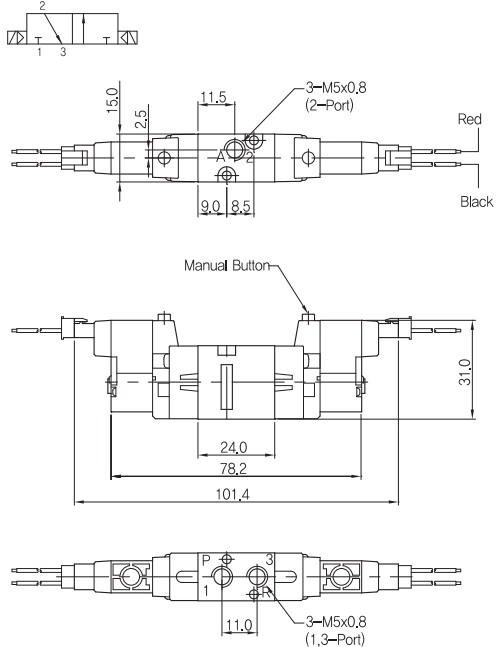

- ① 시리즈
SCB36 : SC360용 매니폴더
- ② 배관형식
D : 직접배관형 매니폴더
- ③ 연수
02 : 2련 매니폴더 (표준 : 2련~12련)
BLK : 블랭킹 플레이트
SP : 패킹볼트 세트

◆ 밸브형식

2위치 싱글(SC361D-P-L-00)

2위치 싱글(SC371D-P-L-00)

2위치 더블(SC380D-P-L-00)

◆ 주요부품

번호	부품명	재질
①	바디	알루미늄 다이캐스팅
②	스플	알루미늄
③	패킹	NBR
④	바디캡	알루미늄
⑤	피스톤	수지
⑥	파일럿트	수지
⑦	코일	코일 Ass'y

▶ 2위치 싱글 솔레노이드 밸브

SC361D-P-L-00 (N.C)

SC371D-P-L-00-00(N.O)

◆ 외형 치수도

▶ 2위치 더블 솔레노이드 밸브

SC380D-P-L-00

SC380D-P-M-00

▶ 매니폴더 주문형식 SCB36-D

① 시리즈

SCB36 : SC360용 매니폴더

② 배관형식

D : 직접배관형 매니폴더

③ 연수

- 02 : 2연 매니폴더 (표준 : 2연~12연)
- BLK : 블랭킹 플레이트
- SP : 패킹볼트 세트

SCB36-D-BLK
Blanking Plate

Manifold Gasket

매니폴더 치수

항목	n-관수											
	2	3	4	5	6	7	8	9	10	11	12	
B	40.0	56.0	72.0	88.0	104.0	120.0	136.0	152.0	168.0	184.0	200.0	
A	53.0	69.0	85.0	101.0	117.0	133.0	149.0	165.0	181.0	197.0	213.0	