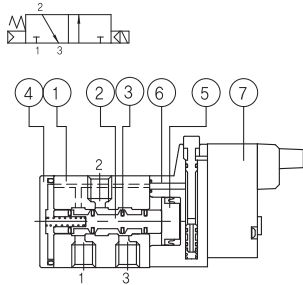

⑧ 그로메트 연장

무기호 : 600mm
 L1 : 1,000mm
 L2 : 2,000mm
 L3 : 3,000mm

- ◆ 3/2 Way
- ◆ M5
- ◆ 바디폭 15mm
- ◆ 통과유량 500 ℓ / min(0.5Mpa)

◆ 사양

절환방식	3포트 2위치
사용유체	공기 및 불활성 가스
사용압력	0.15~0.7 Mpa
유효단면적(mm ²)	9.0
주위 및 사용유체온도	5 ~ 60° (41 ~ 140°F)
응답시간 5bar (5kgf/cm ²)	25ms 이하
최대작동빈도	8c / sec
급 유	불필요 (단, 급유시 ISO VG32# 사용)
수동조작	NON-LOCK PUSH, LOCK (레버형)
파일럿 배기형식	개별배기형
리드선 취출방식	플러그 콘넥터(L형 / M형)
코일절연의 종류	F종 상당
코일정격전압 DC	DC24V, DC12V
소비전력	0.65W (DC24V: 27mA, DC12V: 54mA)
허용전압변동	정격전압의 -10% ~ +10%
OFF시 최소 잔류전압	DC:정격전압의 10%미만

에어컨리더

솔레노이드밸브 SC360

메카니컬밸브

오퍼레이팅밸브

공기압조기기

◆ 밸브형식

배관방식	형식	수동버튼	절환방식	접속구경	유효단면적mm ²
직접배관형	SC361D-P-L-00	푸쉬 레버	2위치 싱글(N,C)	M5	9.0mm ²
	SC371D-P-L-00		2위치 싱글(N,O)		
	SC380D-P-L-00		2위치 더블		

◆ 매니폴더 주문형식

- ① 시리즈
SCB36 : SC360용 매니폴더
- ② 배관형식
D : 직접배관형 매니폴더
- ③ 연수
02 : 2련 매니폴더 (표준 : 2련~12련)
BLK : 블랭킹 플레이트
SP : 패킹볼트 세트

◆ 밸브형식

2위치 싱글(SC361D-P-L-00)

2위치 싱글(SC371D-P-L-00)

2위치 더블(SC380D-P-L-00)

◆ 주요부품

번호	부품명	재질
①	바디	알루미늄 다이캐스팅
②	스플	알루미늄
③	패킹	NBR
④	바디캡	알루미늄
⑤	피스톤	수지
⑥	파일럿트	수지
⑦	코일	코일 Ass'y