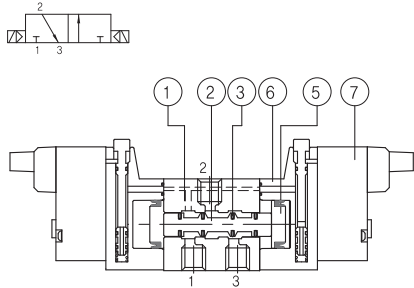

- ① 시리즈
SCB36 : SC360용 매니폴더
- ② 배관형식
D : 직접배관형 매니폴더
- ③ 연수
02 : 2련 매니폴더 (표준 : 2련~12련)
BLK : 블랭킹 플레이트
SP : 패킹볼트 세트

◆ 밸브형식

2위치 싱글(SC361D-P-L-00)

2위치 싱글(SC371D-P-L-00)

2위치 더블(SC380D-P-L-00)

◆ 주요부품

번호	부품명	재질
①	바디	알루미늄 다이캐스팅
②	스플	알루미늄
③	패킹	NBR
④	바디캡	알루미늄
⑤	피스톤	수지
⑥	파일럿트	수지
⑦	코일	코일 Ass'y

▶ 2위치 싱글 솔레노이드 밸브

SC361D-P-L-00 (N.C)

SC371D-P-L-00-00(N.O)

◆ 외형 치수도

▶ 2위치 더블 솔레노이드 밸브

SC380D-P-L-00

SC380D-P-M-00

▶ 매니폴더 주문형식 SCB36-D

① 시리즈

SCB36 : SC360용 매니폴더

② 배관형식

D : 직접배관형 매니폴더

③ 연수

- 02 : 2연 매니폴더 (표준 : 2연~12연)
- BLK : 블랭킹 플레이트
- SP : 패킹볼트 세트

SCB36-D-BLK
Blanking Plate

Manifold Gasket

매니폴더 치수

항목	n-관수											
	2	3	4	5	6	7	8	9	10	11	12	
B	40.0	56.0	72.0	88.0	104.0	120.0	136.0	152.0	168.0	184.0	200.0	
A	53.0	69.0	85.0	101.0	117.0	133.0	149.0	165.0	181.0	197.0	213.0	