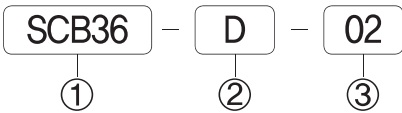

에어컨리더

솔레노이드밸브 SC360

메카니컬밸브

오퍼레이팅밸브

공기압조기기

◆ 밸브형식

배관방식	형식	수동버튼	절환방식	접속구경	유효단면적mm ²
직접배관형	SC361D-P-L-00	푸쉬 레버	2위치 싱글(N,C)	M5	9.0mm ²
	SC371D-P-L-00		2위치 싱글(N,O)		
	SC380D-P-L-00		2위치 더블		

◆ 매니폴더 주문형식

- ① 시리즈
SCB36 : SC360용 매니폴더
- ② 배관형식
D : 직접배관형 매니폴더
- ③ 연수
02 : 2련 매니폴더 (표준 : 2련~12련)
BLK : 블랭킹 플레이트
SP : 패킹볼트 세트

◆ 밸브형식

2위치 싱글(SC361D-P-L-00)

2위치 싱글(SC371D-P-L-00)

2위치 더블(SC380D-P-L-00)

◆ 주요부품

번호	부품명	재질
①	바디	알루미늄 다이캐스팅
②	스플	알루미늄
③	패킹	NBR
④	바디캡	알루미늄
⑤	피스톤	수지
⑥	파일럿트	수지
⑦	코일	코일 Ass'y