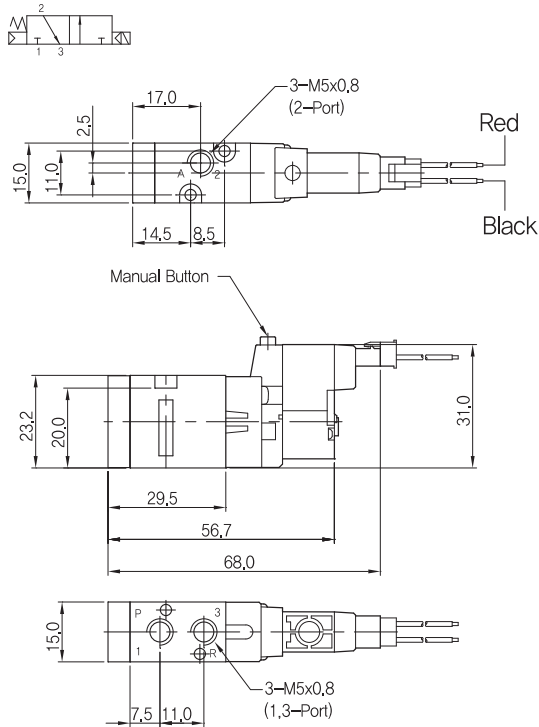

- ① 시리즈
SCB36 : SC360용 매니폴더
- ② 배관형식
D : 직접배관형 매니폴더
- ③ 연수
02 : 2련 매니폴더 (표준 : 2련~12련)
BLK : 블랭킹 플레이트
SP : 패킹볼트 세트

◆ 밸브형식

2위치 싱글(SC361D-P-L-00)

2위치 싱글(SC371D-P-L-00)

2위치 더블(SC380D-P-L-00)

◆ 주요부품

번호	부품명	재질
①	바디	알루미늄 다이캐스팅
②	스플	알루미늄
③	패킹	NBR
④	바디캡	알루미늄
⑤	피스톤	수지
⑥	파일럿트	수지
⑦	코일	코일 Ass'y

▶ 2위치 싱글 솔레노이드 밸브

SC361D-P-L-00 (N.C)

SC371D-P-L-00-00(N.O)

◆ 외형 치수도

▶ 2위치 더블 솔레노이드 밸브

SC380D-P-L-00

SC380D-P-M-00

▶ 매니폴더 주문형식 SCB36-D

매니폴더 치수

항목	n-관수											
	2	3	4	5	6	7	8	9	10	11	12	
B	40.0	56.0	72.0	88.0	104.0	120.0	136.0	152.0	168.0	184.0	200.0	
A	53.0	69.0	85.0	101.0	117.0	133.0	149.0	165.0	181.0	197.0	213.0	