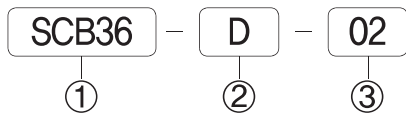

- ① 시리즈
SCB36 : SC360용 매니폴더
- ② 배관형식
D : 직접배관형 매니폴더
- ③ 연수
02 : 2련 매니폴더 (표준 : 2련~12련)
BLK : 블랭킹 플레이트
SP : 패킹볼트 세트

◆ 밸브형식

2위치 싱글(SC361D-P-L-00)

2위치 싱글(SC371D-P-L-00)

2위치 더블(SC380D-P-L-00)

◆ 주요부품

번호	부품명	재질
①	바디	알루미늄 다이캐스팅
②	스플	알루미늄
③	패킹	NBR
④	바디캡	알루미늄
⑤	피스톤	수지
⑥	파일럿트	수지
⑦	코일	코일 Ass'y

▶ 2위치 싱글 솔레노이드 밸브

SC361D-P-L-00 (N.C)

SC371D-P-L-00-00(N.O)

◆ 외형 치수도

▶ 2위치 더블 솔레노이드 밸브

SC380D-P-L-00

SC380D-P-M-00

▶ 매니폴더 주문형식 SCB36-D

① 시리즈

SCB36 : SC360용 매니폴더

② 배관형식

D : 직접배관형 매니폴더

③ 연수

- 02 : 2연 매니폴더 (표준 : 2연~12연)
- BLK : 블랭킹 플레이트
- SP : 패킹볼트 세트

SCB36-D-BLK
Blanking Plate

Manifold Gasket

매니폴더 치수

항목	n-관수											
	2	3	4	5	6	7	8	9	10	11	12	
B	40.0	56.0	72.0	88.0	104.0	120.0	136.0	152.0	168.0	184.0	200.0	
A	53.0	69.0	85.0	101.0	117.0	133.0	149.0	165.0	181.0	197.0	213.0	